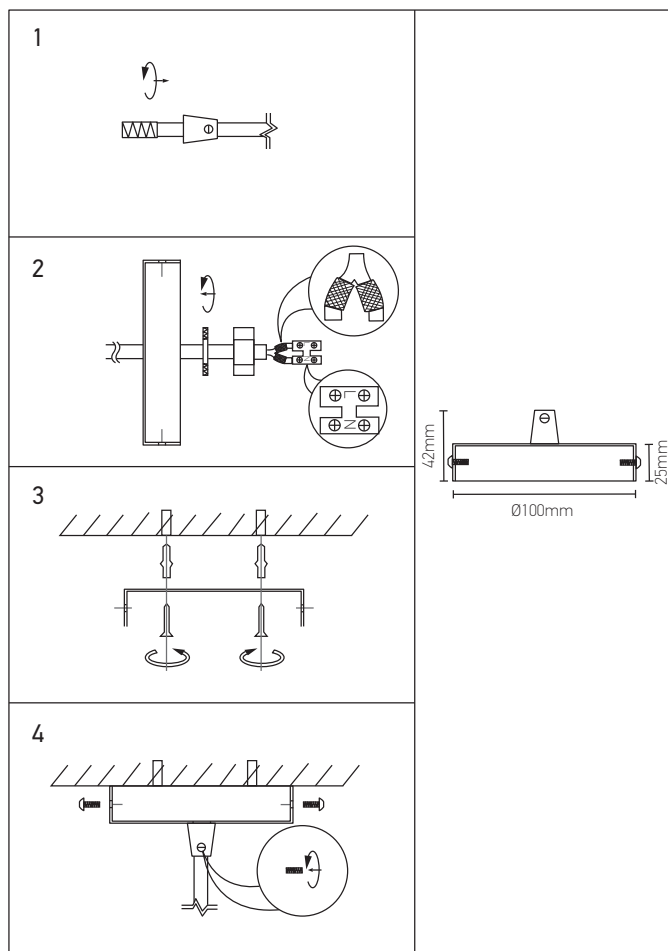

Pavillon acier sortie simple

STEELY-BW avec arrêt de câble Blanc

Ref: 187572

| | |
|--------------------|---------------|
| EAN | 3125461875725 |
| Couleur | Blanc |
| Matériau | Acier |
| Ø maximum de câble | 7mm |
| Dimensions | Ø100 x 25mm |

Vendu avec kit de montage barette de fixation, serre câble assorti, domino, écrous.

Notes

 47, rue des Tournelles, 75 003 Paris.
Tél. +33 (0)1 44 59 22 20

 Chemin du Joran 10, 1260 Nyon.
Tél. +41 (0)22 369 95 00