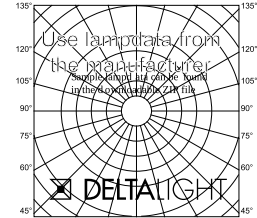

STILL E27 RW

25611 0000 RW

ERHÄLTlich IN

SCHWARZ BRONZE 25611 0000 BBR

BARRIER BLUE 25611 0000 BL

RAW WHITE 25611 0000 RW

 [Auf der Website anzeigen](#)

Allgemeine Information