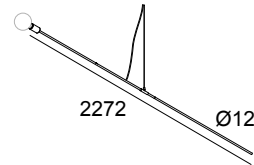

STILL E27 RW

25611 0000 RW

ERHÄLTlich IN

SCHWARZ BRONZE 25611 0000 BBR

BARRIER BLUE 25611 0000 BL

RAW WHITE 25611 0000 RW

 [Auf der Website anzeigen](#)

Allgemeine Information

ANWENDUNGSBEREICH	innenbereich
INSTALLATION	Decke Pendel
SCHUTZ GEGEN EINDRINGEN	IP20
GEWICHT (KG)	1.5
VERSTELLBARKEIT	nicht verstellbar
INFORMATION	INCL.1 x CABLE 3 x 0.75mm ² 1,6m INCL.1 x CABLE SUSPENSION SINGLE AUTOM. 1.6m