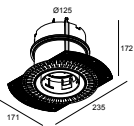

Montagesätze - top air + light

29810 0230 MOUNTING KIT TOP AIR 103