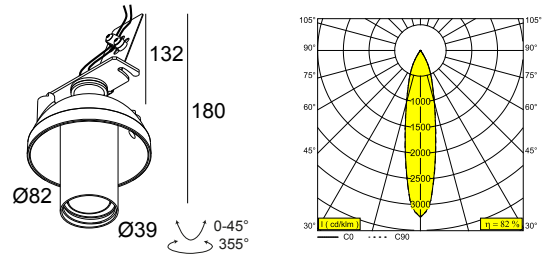

SPY 39 TRIMLESS 93020 B

24121 9320 B

ERHÄLTlich IN

SCHWARZ 24121 9320 B

ALU GEBÜRSTET 24121 9320 BRA

GEBÜRSTETES ANTHRAZIT 24121 9320 BRAT

GEBÜRSTETES KUPFER 24121 9320 BRCU

GEBÜRSTETES GOLD 24121 9320 BRG

GEBÜRSTETE ALTE BRONZE 24121 9320 BROB

FLEMISH BRONZE 24121 9320 FBR

FLEMISH GOLD 24121 9320 FG

GOLDFARBEN 24121 9320 GC

KLAVIER SCHWARZ 24121 9320 PB

WEISS 24121 9320 W

[Auf der Website anzeigen](#)

Allgemeine Information

ANWENDUNGSBEREICH	innenbereich
INSTALLATION	Decke Einbau
FORM / GRÖSSE DES AUSSCHNITTS (MM)	rund - Ø KIT
EINBAUTIEFE (MM)	80
SCHUTZ GEGEN EINDRINGEN	IP20
GEWICHT (KG)	0,3
VERSTELLBARKEIT	0° to 45° schwenkbar, 355° drehbar
INFORMATION	REFLECTOR FL-20° EXCL.LED POWER SUPPLY 350-500mA-DC

Elektrische Informationen

KLASSE	III
ART DER DIMMUNG	Abhängig von der Art der externen Stromversorgung
ENERGIEKLASSE	D
ZERTIFIKATE	CB, ENEC

Lichtquelle Info

LIGHTSOURCE NAME	LED
LICHTQUELLE	LED array 5,8-8,6W / CRI>90 (R9: 52) / 3000K / 787-1089lm
TM-30	Rf: 90 / Rg: 99
SDCM	SDCM1
RISIKOGRUPPE	RG1
LM80	L90B10 > 50000
LED -TECHNIK (LICHTQUELLE)	1089lm // 8,6W // 127lm/W
LED -TECHNIK (LEUCHTE)	888lm // 10W // 90lm/W