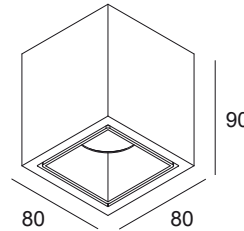

BOXY L 92733 DIM8 B-B

10726 9228 B-B

ERHÄLTlich IN

SCHWARZ-SCHWARZ 10726 9228 B-B

SCHWARZ-FLEMISH BRONZE 10726 9228 B-FBR

SCHWARZ-FLEMISH GOLD 10726 9228 B-FG

SCHWARZ-VERGOLDET MAT 10726 9228 B-MMAT

WEISS-WEISS 10726 9228 W-W

 [Auf der Website anzeigen](#)

Allgemeine Information

ANWENDUNGSBEREICH	innenbereich
INSTALLATION	Decke Aufbau
SCHUTZ GEGEN EINDRINGEN	IP20
GEWICHT (KG)	0.5
VERSTELLBARKEIT	nicht verstellbar
INFORMATION	REFLECTOR FL-33° INCL.DIMMABLE POWER SUPPLY 350mA-DC