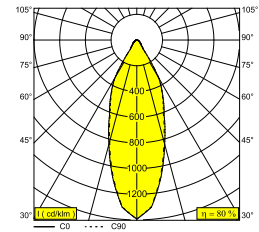

BOXY L 92733 DIM8 B-B

10726 9228 B-B

ERHÄLTlich IN

SCHWARZ-SCHWARZ 10726 9228 B-B

SCHWARZ-FLEMISH BRONZE 10726 9228 B-FBR

SCHWARZ-FLEMISH GOLD 10726 9228 B-FG

SCHWARZ-VERGOLDET MAT 10726 9228 B-MMAT

WEISS-WEISS 10726 9228 W-W

 [Auf der Website anzeigen](#)

Allgemeine Information

ANWENDUNGSBEREICH	innenbereich
INSTALLATION	Decke Aufbau
SCHUTZ GEGEN EINDRINGEN	IP20
GEWICHT (KG)	0.5
VERSTELLBARKEIT	nicht verstellbar
INFORMATION	REFLECTOR FL-33° INCL.DIMMABLE POWER SUPPLY 350mA-DC