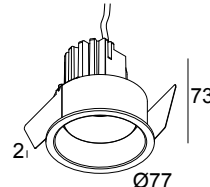

[Auf der Website anzeigen](#)

Allgemeine Information

ANWENDUNGSBEREICH	innenbereich
INSTALLATION	Decke Einbau
FORM / GRÖSSE DES AUSSCHNITTS (MM)	rund - 71
EINBAUTIEFE (MM)	80
DICKE DER BEFESTIGUNGSFLÄCHE (MM)	min.5
SCHUTZ GEGEN EINDRINGEN	IP20
GEWICHT (KG)	0.2
VERSTELLBARKEIT	0° to 30° schwenkbar, 360° drehbar
INFORMATION	REFLECTOR SP-18° EXCL.LED POWER SUPPLY 350-500mA-DC

Elektrische Informationen

KLASSE	III
ART DER DIMMUNG	Abhängig von der Art der externen Stromversorgung
ENERGIEKLASSE	E
ZERTIFIKATE	CB, ENEC

Lichtquelle Info

LIGHTSOURCE NAME	LED
LICHTQUELLE	LED array 5,8-8,6W / CRI>90 (R9: 52) / 3000K / 734-1018lm
TM-30	Rf: 90 / Rg: 99
SDCM	SDCM1
RISIKOGRUPPE	RG1
LM80	L90B10 > 50000
LED -TECHNIK (LICHTQUELLE)	1018lm // 8,6W // 118lm/W
LED -TECHNIK (LEUCHTE)	705lm // 10W // 71lm/W

Erforderliches Zubehör

LED POWER SUPPLY 350 / 500mA-DC DIM