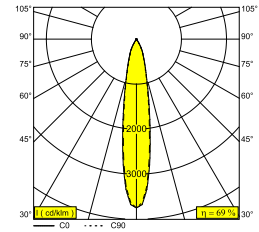

[Auf der Website anzeigen](#)

Allgemeine Information

ANWENDUNGSBEREICH	innenbereich
INSTALLATION	Decke Einbau
FORM / GRÖSSE DES AUSSCHNITTS (MM)	rund - 71
EINBAUTIEFE (MM)	80
DICKE DER BEFESTIGUNGSFLÄCHE (MM)	min.5
SCHUTZ GEGEN EINDRINGEN	IP20
GEWICHT (KG)	0.2
VERSTELLBARKEIT	0° to 30° schwenkbar, 360° drehbar
INFORMATION	REFLECTOR SP-18° EXCL.LED POWER SUPPLY 350-500mA-DC

Elektrische Informationen

KLASSE	III
ART DER DIMMUNG	Abhängig von der Art der externen Stromversorgung
ENERGIEKLASSE	E
ZERTIFIKATE	CB, ENEC

Lichtquelle Info

LIGHTSOURCE NAME	LED
LICHTQUELLE	LED array 5,8-8,6W / CRI>90 (R9: 52) / 3000K / 734-1018lm
TM-30	Rf: 90 / Rg: 99
SDCM	SDCM1
RISIKOGRUPPE	RG1
LM80	L90B10 > 50000
LED -TECHNIK (LICHTQUELLE)	1018lm // 8,6W // 118lm/W
LED -TECHNIK (LEUCHTE)	705lm // 10W // 71lm/W

Erforderliches Zubehör

LED POWER SUPPLY 350 / 500mA-DC DIM