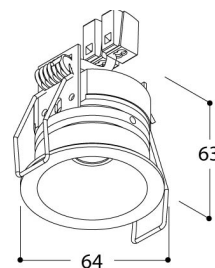

## Beschreibung

Die sehr umfangreiche Produktfamilie Helax besteht aus runden Einbauspots verschiedener Formate. Durch die tieferliegende, nicht blendende Lichtquelle erlangt man einen optimalen visuellen Komfort ohne Einblick in die Decke. Die Serie umfasst auch Versionen mit einem Schutzgrad von IP54, ideal für die Verwendung in feuchten Räumen. Die Helax SML verfügt über eine schöne, konische Innenseite. Besonders hervorzuheben ist auch eine Version zur Verwendung in Umgebungen mit besonders aggressiven Außeneinflüssen, wie beispielsweise in Schwimmbädern oder am Meer. Die Helax Medium verfügt ihrerseits über verschiedene Lichtbündel. Kurzum, die Möglichkeiten mit dieser umfangreichen Serie sind endlos.

## Technische Daten (178426)

|                       |          |                |                   |
|-----------------------|----------|----------------|-------------------|
| Farbtemperatur:       | 2700K    | Ausschnittmaß: | DIA 55            |
| Ausstrahlwinkel:      | 36°      | Gewicht:       | 0,20 kg           |
| Input:                | 350mA DC | Dimmbar:       | PWM/CCR           |
| Lampe:                | LUXEON M | VF:            | 10,95             |
| Lichtaustritt netto:  | 1 x 342  | Leistung:      | 1 x 3,82W         |
| Lichtaustritt brutto: | 1 x 400  | Konverter:     | Without converter |
| Farbwiedergabe:       | 90       |                |                   |
| Position:             | Indoor   |                |                   |
| Anwendung:            | Ceiling  |                |                   |