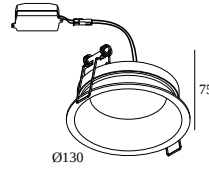

DIRO SBL S IP 927 B

11436 9200 B

ERHÄLTlich IN
SCHWARZ 11436 9200 B
WEISS 11436 9200 W

 [Auf der Website anzeigen](#)

Allgemeine Information

ANWENDUNGSBEREICH	innenbereich
INSTALLATION	Decke Einbau
FORM / GRÖSSE DES AUSSCHNITTS (MM)	rund - 121
EINBAUTIEFE (MM)	80
DICKE DER BEFESTIGUNGSFLÄCHE (MM)	max.25
SCHUTZ GEGEN EINDRINGEN	IP44/20
GEWICHT (KG)	0,5
VERSTELLBARKEIT	nicht verstellbar
INFORMATION	INCL.LED POWER SUPPLY 350mA-DC INCL.PC SBL