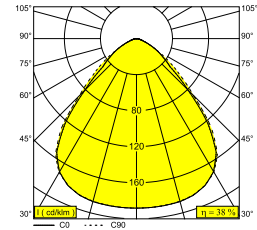

DIRO SBL S IP 927 B

11436 9200 B

ERHÄLTlich IN
SCHWARZ 11436 9200 B
WEISS 11436 9200 W

 [Auf der Website anzeigen](#)

Allgemeine Information

ANWENDUNGSBEREICH	innenbereich
INSTALLATION	Decke Einbau
FORM / GRÖSSE DES AUSSCHNITTS (MM)	rund - 121
EINBAUTIEFE (MM)	80
DICKE DER BEFESTIGUNGSFLÄCHE (MM)	max.25
SCHUTZ GEGEN EINDRINGEN	IP44/20
GEWICHT (KG)	0,5
VERSTELLBARKEIT	nicht verstellbar
INFORMATION	INCL.LED POWER SUPPLY 350mA-DC INCL.PC SBL