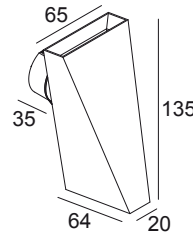

TOPIX WW W

304 17 02 W

ERHÄLTlich IN
ALU GRAU 304 17 02 A
WEISS 304 17 02 W

 [Auf der Website anzeigen](#)

Allgemeine Information

ANWENDUNGSBEREICH	innenbereich
INSTALLATION	Wand Aufbau
FORM / GRÖSSE DES AUSSCHNITTS (MM)	rund - 41
EINBAUTIEFE (MM)	38
SCHUTZ GEGEN EINDRINGEN	IP20
GEWICHT (KG)	0.4
VERSTELLBARKEIT	nicht verstellbar
INFORMATION	EXCL.LED POWER SUPPLY 350mA-DC