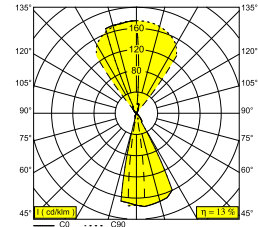

TOPIX WW W

304 17 02 W

ERHÄLTlich IN
ALU GRAU 304 17 02 A
WEISS 304 17 02 W

 [Auf der Website anzeigen](#)

Allgemeine Information

ANWENDUNGSBEREICH	innenbereich
INSTALLATION	Wand Aufbau
FORM / GRÖSSE DES AUSSCHNITTS (MM)	rund - 41
EINBAUTIEFE (MM)	38
SCHUTZ GEGEN EINDRINGEN	IP20
GEWICHT (KG)	0.4
VERSTELLBARKEIT	nicht verstellbar
INFORMATION	EXCL.LED POWER SUPPLY 350mA-DC