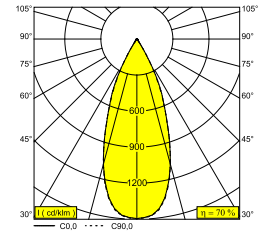

[Auf der Website anzeigen](#)

Allgemeine Information

ANWENDUNGSBEREICH	innen-aussenbereich
INSTALLATION	Decke Einbau
FORM / GRÖSSE DES AUSSCHNITTS (MM)	rund - 56
EINBAUTIEFE (MM)	60
DICKE DER BEFESTIGUNGSFLÄCHE (MM)	min.5
SCHUTZ GEGEN EINDRINGEN	IP65
GEWICHT (KG)	0.3
VERSTELLBARKEIT	nicht verstellbar
INFORMATION	REFLECTOR WFL-37° EXCL.LED POWER SUPPLY 350-500mA-DC

Elektrische Informationen

KLASSE	III
ART DER DIMMUNG	Abhängig von der Art der externen Stromversorgung
ENERGIEKLASSE	E

Lichtquelle Info

LIGHTSOURCE NAME	LED
LICHTQUELLE	LED array 5,8-8,6W / CRI>90 (R9: 52) / 3000K / 734-1018lm
TM-30	Rf: 90 / Rg: 99
SDCM	SDCM1
RISIKOGRUPPE	RG1
LM80	L90B10 > 50000
LED -TECHNIK (LICHTQUELLE)	1018lm // 8,6W // 118lm/W
LED -TECHNIK (LEUCHTE)	709lm // 10W // 72lm/W

Erforderliches Zubehör

LED POWER SUPPLY 350 / 500mA-DC DIM

Detaillierte Installationsanweisungen finden Sie in der Montageanleitung: [19352_XXX0_HAND.pdf](#)