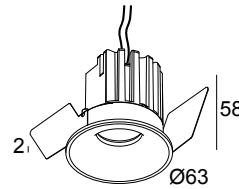

[Auf der Website anzeigen](#)

Allgemeine Information

ANWENDUNGSBEREICH	innen-aussenbereich
INSTALLATION	Decke Einbau
FORM / GRÖSSE DES AUSSCHNITTS (MM)	rund - 56
EINBAUTIEFE (MM)	60
DICKE DER BEFESTIGUNGSFLÄCHE (MM)	min.5
SCHUTZ GEGEN EINDRINGEN	IP65
GEWICHT (KG)	0.3
VERSTELLBARKEIT	nicht verstellbar
INFORMATION	REFLECTOR WFL-37° EXCL.LED POWER SUPPLY 350-500mA-DC

Elektrische Informationen

KLASSE	III
ART DER DIMMUNG	Abhängig von der Art der externen Stromversorgung
ENERGIEKLASSE	E

Lichtquelle Info

LIGHTSOURCE NAME	LED
LICHTQUELLE	LED array 5,8-8,6W / CRI>90 (R9: 52) / 3000K / 734-1018lm
TM-30	Rf: 90 / Rg: 99
SDCM	SDCM1
RISIKOGRUPPE	RG1
LM80	L90B10 > 50000
LED -TECHNIK (LICHTQUELLE)	1018lm // 8,6W // 118lm/W
LED -TECHNIK (LEUCHTE)	709lm // 10W // 72lm/W

Erforderliches Zubehör

LED POWER SUPPLY 350 / 500mA-DC DIM

Detaillierte Installationsanweisungen finden Sie in der Montageanleitung: [19352_XXX0_HAND.pdf](#)