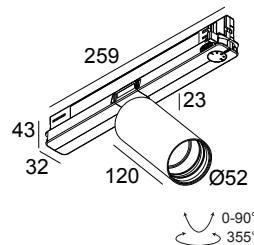

SPY 52 92720 ADM DIM5 B

19834 9225 B

ERHÄLTlich IN
SCHWARZ 19834 9225 B
WEISS 19834 9225 W

 [Auf der Website anzeigen](#)

Allgemeine Information

ANWENDUNGSBEREICH	innenbereich
INSTALLATION	Shiene Schienenmontiert
SCHUTZ GEGEN EINDRINGEN	IP20
GEWICHT (KG)	0.5
VERSTELLBARKEIT	0° to 90° schwenkbar, 355° drehbar
INFORMATION	REFLECTOR FL-20° 3F MULTI DIMMABLE POWER ADAPTER 700mA DIMMING BY DALI Optional REFLECTORS 30° & 45° available

Erforderliches Zubehör

SPY 52 TUBE
 TRACK 3F DIM

Zubehör

HONEYCOMB 42
 SPREAD LENS 42
 LINEAR SPREAD LENS 42
 SOFTENING LENS 42

 DELTALIGHT®

SPY 52 92720 ADM DIM5 B

19834 9225 B

Detaillierte Installationsanweisungen finden Sie in der Montageanleitung: [19834_XXX5_HAND.pdf](#)