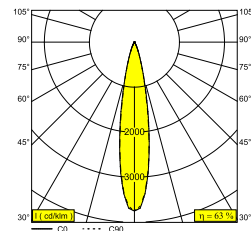

[Auf der Website anzeigen](#)

Allgemeine Information

ANWENDUNGSBEREICH	innenbereich
INSTALLATION	Shiene Schienenmontiert
SCHUTZ GEGEN EINDRINGEN	IP20
GEWICHT (KG)	0.5
VERSTELLBARKEIT	0° to 90° schwenkbar, 355° drehbar
INFORMATION	REFLECTOR FL-20° 3F MULTI DIMMABLE POWER ADAPTER 700mA DIMMING BY DALI Optional REFLECTORS 30° & 45° available

Elektrische Informationen

ELEKTRISCH	220-240V / 50-60Hz
KLASSE	II
INKLUSIVE NETZGERÄT	YES
ART DER DIMMUNG	DALI
ENERGIEKLASSE	E

Lichtquelle Info

Lightsource Name	LED
Lichtquelle	LED array 12,4W / CRI>90 (R9: 60) / 2700K / 1403lm
TM-30	Rf: 89 / Rg: 100
SDCM	SDCM1
Risikogruppe	RG1
LM80	L90B10 > 50000
LED -Technik (Lichtquelle)	1403lm // 12,4W // 113lm/W
LED -Technik (Leuchte)	879lm // 14W // 62lm/W

Erforderliches Zubehör

SPY 52 TUBE
TRACK 3F DIM

Zubehör

HONEYCOMB 42
SPREAD LENS 42
LINEAR SPREAD LENS 42
SOFTENING LENS 42