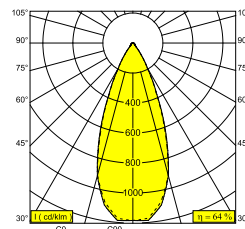

SPY 52 ON 3 92745 DIM8 B-B

19828 9238 B-B

ERHÄLTlich IN
SCHWARZ-SCHWARZ 19828 9238 B-B
WEISS-WEISS 19828 9238 W-W

[Auf der Website anzeigen](#)

Allgemeine Information

ANWENDUNGSBEREICH	innenbereich
INSTALLATION	Decke Aufbau
SCHUTZ GEGEN EINDRINGEN	IP20
GEWICHT (KG)	1.6
VERSTELLBARKEIT	0° to 90° schwenkbar, 355° drehbar
INFORMATION	3 x REFLECTOR WFL-45° INCL.DIMMABLE LED POWER SUPPLY 350/500mA-DC Current selection via jumper on power supply Optional REFLECTORS 20° & 30° available