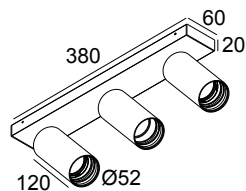

SPY 52 ON 3 92745 DIM8 B-B

19828 9238 B-B

ERHÄLTlich IN
SCHWARZ-SCHWARZ 19828 9238 B-B
WEISS-WEISS 19828 9238 W-W

[Auf der Website anzeigen](#)

Allgemeine Information

ANWENDUNGSBEREICH	innenbereich
INSTALLATION	Decke Aufbau
SCHUTZ GEGEN EINDRINGEN	IP20
GEWICHT (KG)	1.6
VERSTELLBARKEIT	0° to 90° schwenkbar, 355° drehbar
INFORMATION	3 x REFLECTOR WFL-45° INCL.DIMMABLE LED POWER SUPPLY 350/500mA-DC Current selection via jumper on power supply Optional REFLECTORS 20° & 30° available

19810 0180 SPY 52 REFLECTOR 20°

19810 0190 SPY 52 REFLECTOR 45°

19810 0240 SPY 52 REFLECTOR 30°

Notes: