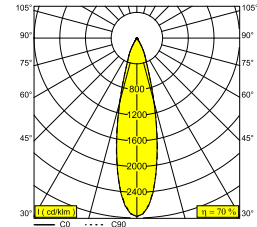

MINIGRID 67 ON 145 93025 DIM8 B-W

100005 9328 B-W

ERHÄLTlich IN
SCHWARZ-SCHWARZ 100005 9328 B-B
SCHWARZ-WEISS 100005 9328 B-W
WEISS-SCHWARZ 100005 9328 W-B
WEISS-WEISS 100005 9328 W-W

 [Auf der Website anzeigen](#)

Allgemeine Information	
ANWENDUNGSBEREICH	innenbereich
INSTALLATION	Decke Aufbau
SCHUTZ GEGEN EINDRINGEN	IP23/20
GEWICHT (KG)	1
VERSTELLBARKEIT	0° to 30° schwenkbar, 360° drehbar
INFORMATION	REFLECTOR FL-25° INCL.DIMMABLE LED POWER SUPPLY 450mA-DC