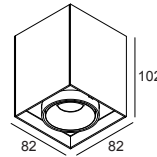

MINIGRID 67 ON 145 93025 DIM8 B-W

100005 9328 B-W

ERHÄLTlich IN
SCHWARZ-SCHWARZ 100005 9328 B-B
SCHWARZ-WEISS 100005 9328 B-W
WEISS-SCHWARZ 100005 9328 W-B
WEISS-WEISS 100005 9328 W-W

 [Auf der Website anzeigen](#)

Allgemeine Information	
ANWENDUNGSBEREICH	innenbereich
INSTALLATION	Decke Aufbau
SCHUTZ GEGEN EINDRINGEN	IP23/20
GEWICHT (KG)	1
VERSTELLBARKEIT	0° to 30° schwenkbar, 360° drehbar
INFORMATION	REFLECTOR FL-25° INCL.DIMMABLE LED POWER SUPPLY 450mA-DC