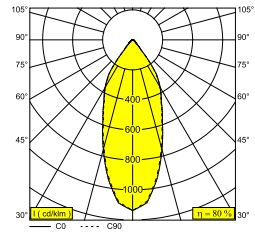

CARREE ST LED IP 92733 W

11045 9220 W

ERHÄLTlich IN
WEISS 11045 9220 W

 [Auf der Website anzeigen](#)

Allgemeine Information

ANWENDUNGSBEREICH	innen-aussenbereich
INSTALLATION	Decke Einbau
FORM / GRÖSSE DES AUSSCHNITTS (MM)	quadratisch - 75 x 75
EINBAUTIEFE (MM)	80
DICKE DER BEFESTIGUNGSFLÄCHE (MM)	max.35
SCHUTZ GEGEN EINDRINGEN	IP44
GEWICHT (KG)	0.3
VERSTELLBARKEIT	nicht verstellbar
INFORMATION	REFLECTOR FL-33° EXCL.LED POWER SUPPLY 350-500mA-DC

Elektrische Informationen

KLASSE	III
ART DER DIMMUNG	Abhängig von der Art der externen Stromversorgung
ENERGIEKLASSE	E
ZERTIFIKATE	EAC

Lichtquelle Info

LIGHTSOURCE NAME	LED
LICHTQUELLE	LED array 5,8-8,6W / CRI>90 (R9: 60) / 2700K / 753-1041lm
TM-30	Rf: 89 / Rg: 100
SDCM	SDCM1
RISIKOGRUPPE	RG1
LM80	L90B10 > 50000
LED -TECHNIK (LICHTQUELLE)	1041lm // 8,6W // 121lm/W
LED -TECHNIK (LEUCHTE)	828lm // 10W // 84lm/W