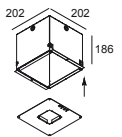

Concrete Box

270 11 161 CONCRETE BOX 161

☐