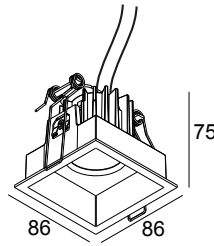

CARREE ST LED IP 92733 W

11045 9220 W

ERHÄLTlich IN
WEISS 11045 9220 W

 [Auf der Website anzeigen](#)

Allgemeine Information

ANWENDUNGSBEREICH	innen-aussenbereich
INSTALLATION	Decke Einbau
FORM / GRÖSSE DES AUSSCHNITTS (MM)	quadratisch - 75 x 75
EINBAUTIEFE (MM)	80
DICKE DER BEFESTIGUNGSFLÄCHE (MM)	max.35
SCHUTZ GEGEN EINDRINGEN	IP44
GEWICHT (KG)	0.3
VERSTELLBARKEIT	nicht verstellbar
INFORMATION	REFLECTOR FL-33° EXCL.LED POWER SUPPLY 350-500mA-DC