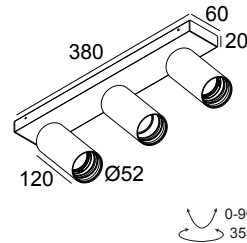

SPY 52 ON 3 93045 DIM8 B-B

19828 9338 B-B

ERHÄLTlich IN
SCHWARZ-SCHWARZ 19828 9338 B-B
WEISS-WEISS 19828 9338 W-W

[Auf der Website anzeigen](#)

Allgemeine Information	
ANWENDUNGSBEREICH	innenbereich
INSTALLATION	Decke Aufbau
SCHUTZ GEGEN EINDRINGEN	IP20
GEWICHT (KG)	1.6
VERSTELLBARKEIT	0° to 90° schwenkbar, 355° drehbar
INFORMATION	3 x REFLECTOR WFL-45° INCL.DIMMABLE LED POWER SUPPLY 350/500mA-DC Current selection via jumper on power supply Optional REFLECTORS 20° & 30° available

Erforderliches Zubehör

SPY 52 TUBE

SPY 52 ON 3 93045 DIM8 B-B

19828 9338 B-B

Zubehör

HONEYCOMB 42
SPREAD LENS 42
LINEAR SPREAD LENS 42
SOFTENING LENS 42
GLASS SBL 42

Detaillierte Installationsanweisungen finden Sie in der Montageanleitung: [19828_XXX8_HAND.pdf](#)

19810 0100 GC SPY 52 TUBE GC

19810 0100 W SPY 52 TUBE W

Austauschbarer Reflektor / Linse

19810 0180 SPY 52 REFLECTOR 20°

19810 0190 SPY 52 REFLECTOR 45°

19810 0240 SPY 52 REFLECTOR 30°

Notes: