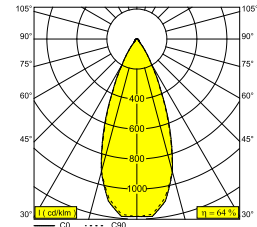

SPY 52 ON 3 93045 DIM8 B-B

19828 9338 B-B

ERHÄLTlich IN
SCHWARZ-SCHWARZ 19828 9338 B-B
WEISS-WEISS 19828 9338 W-W

[Auf der Website anzeigen](#)

Allgemeine Information	
ANWENDUNGSBEREICH	innenbereich
INSTALLATION	Decke Aufbau
SCHUTZ GEGEN EINDRINGEN	IP20
GEWICHT (KG)	1.6
VERSTELLBARKEIT	0° to 90° schwenkbar, 355° drehbar
INFORMATION	3 x REFLECTOR WFL-45° INCL.DIMMABLE LED POWER SUPPLY 350/500mA-DC Current selection via jumper on power supply Optional REFLECTORS 20° & 30° available