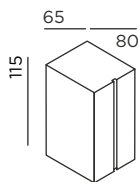

protection class:
IP65

light direction:

Größe in mm
size in mm

Farbe colour	Art.-Nr. item no.	Systemleistung system performance
anthracite RAL 7016	91192-AN	8 W/559 lm
cool brown	91192-CB	8 W/559 lm
space grey	91192-SG	8 W/559 lm
pure white RAL 9016	91192-WH	8 W/559 lm
deep black RAL 9005	91192-BL	8 W/559 lm