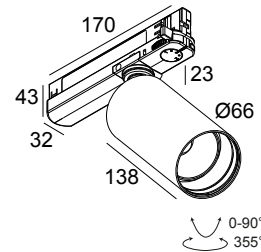

SPY 66 92718 ADM B

24625 9210 B

ERHÄLTlich IN
SCHWARZ 24625 9210 B
WEISS 24625 9210 W

 [Auf der Website anzeigen](#)

Allgemeine Information

ANWENDUNGSBEREICH	innenbereich
INSTALLATION	Shiene Schienenmontiert
SCHUTZ GEGEN EINDRINGEN	IP20
GEWICHT (KG)	0.6
VERSTELLBARKEIT	0° to 90° schwenkbar, 355° drehbar
INFORMATION	REFLECTOR SP-18° 3F MULTI POWER ADAPTER 700mA Optional REFLECTORS 30° & 45° available