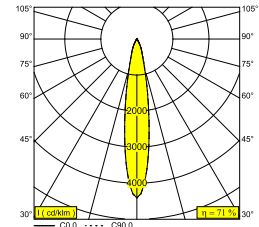

SPY 66 92718 ADM B

24625 9210 B

ERHÄLTlich IN
SCHWARZ 24625 9210 B
WEISS 24625 9210 W

 [Auf der Website anzeigen](#)

Allgemeine Information

ANWENDUNGSBEREICH	innenbereich
INSTALLATION	Shiene Schienenmontiert
SCHUTZ GEGEN EINDRINGEN	IP20
GEWICHT (KG)	0.6
VERSTELLBARKEIT	0° to 90° schwenkbar, 355° drehbar
INFORMATION	REFLECTOR SP-18° 3F MULTI POWER ADAPTER 700mA Optional REFLECTORS 30° & 45° available