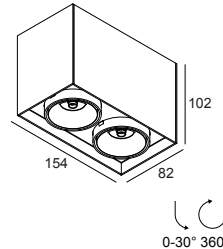

MINIGRID 67 ON 245 92725 DIM8 B-B

100006 9228 B-B

ERHÄLTlich IN

SCHWARZ-SCHWARZ 100006 9228 B-B

SCHWARZ-WEISS 100006 9228 B-W

WEISS-SCHWARZ 100006 9228 W-B

WEISS-WEISS 100006 9228 W-W

 [Auf der Website anzeigen](#)

Allgemeine Information

ANWENDUNGSBEREICH	innenbereich
INSTALLATION	Decke Aufbau
SCHUTZ GEGEN EINDRINGEN	IP23/20
GEWICHT (KG)	1.6
VERSTELLBARKEIT	0° to 30° schwenkbar, 360° drehbar
INFORMATION	REFLECTOR FL-25° INCL.DIMMABLE LED POWER SUPPLY 450mA-DC