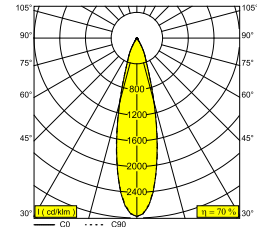

MINIGRID 67 ON 245 92725 DIM8 B-B

100006 9228 B-B

ERHÄLTlich IN

SCHWARZ-SCHWARZ 100006 9228 B-B

SCHWARZ-WEISS 100006 9228 B-W

WEISS-SCHWARZ 100006 9228 W-B

WEISS-WEISS 100006 9228 W-W

 [Auf der Website anzeigen](#)

Allgemeine Information

ANWENDUNGSBEREICH	innenbereich
INSTALLATION	Decke Aufbau
SCHUTZ GEGEN EINDRINGEN	IP23/20
GEWICHT (KG)	1.6
VERSTELLBARKEIT	0° to 30° schwenkbar, 360° drehbar
INFORMATION	REFLECTOR FL-25° INCL.DIMMABLE LED POWER SUPPLY 450mA-DC