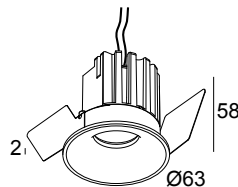

MINI REO II 92718 B

19351 9210 B

ERHÄLTlich IN
SCHWARZ 19351 9210 B
WEISS 19351 9210 W

 [Auf der Website anzeigen](#)

Allgemeine Information

ANWENDUNGSBEREICH	innenbereich
INSTALLATION	Decke Einbau
FORM / GRÖSSE DES AUSSCHNITTS (MM)	rund - 56
EINBAUTIEFE (MM)	60
DICKE DER BEFESTIGUNGSFLÄCHE (MM)	min.5
SCHUTZ GEGEN EINDRINGEN	IP20
GEWICHT (KG)	0.3
VERSTELLBARKEIT	nicht verstellbar
INFORMATION	REFLECTOR SP-18° EXCL.LED POWER SUPPLY 350-500mA-DC

Erforderliches Zubehör

LED POWER SUPPLY 350 / 500mA-DC DIM

Detaillierte Installationsanweisungen finden Sie in der Montageanleitung: [19351_XXX0_HAND.pdf](#)

MINI REO II 92718 B

19351 9210 B

DECKENKOMPATIBILITÄT