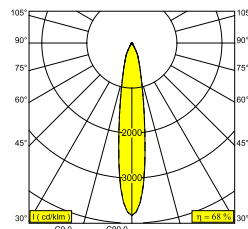

MINI REO II 92718 B

19351 9210 B

ERHÄLTlich IN
SCHWARZ 19351 9210 B
WEISS 19351 9210 W

 [Auf der Website anzeigen](#)

Allgemeine Information

ANWENDUNGSBEREICH	innenbereich
INSTALLATION	Decke Einbau
FORM / GRÖSSE DES AUSSCHNITTS (MM)	rund - 56
EINBAUTIEFE (MM)	60
DICKE DER BEFESTIGUNGSFLÄCHE (MM)	min.5
SCHUTZ GEGEN EINDRINGEN	IP20
GEWICHT (KG)	0.3
VERSTELLBARKEIT	nicht verstellbar
INFORMATION	REFLECTOR SP-18° EXCL.LED POWER SUPPLY 350-500mA-DC

Elektrische Informationen

KLASSE	III
ART DER DIMMUNG	Abhängig von der Art der externen Stromversorgung
ENERGIEKLASSE	E
ZERTIFIKATE	CB, ENEC

Lichtquelle Info

LIGHTSOURCE NAME	LED
LICHTQUELLE	LED array 5,8-8,6W / CRI>90 (R9: 60) / 2700K / 702-974lm
TM-30	Rf: 89 / Rg: 100
SDCM	SDCM1
RISIKOGRUPPE	RG1
LM80	L90B10 > 50000
LED -TECHNIK (LICHTQUELLE)	974lm // 8,6W // 113lm/W
LED -TECHNIK (LEUCHTE)	662lm // 10W // 67lm/W