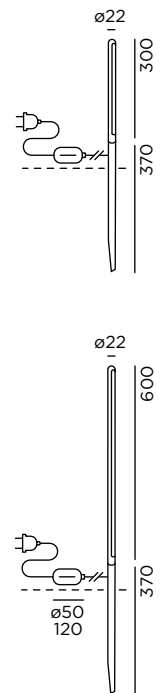

ortsveränderlich

Material:
Aluminiumguss pulverbeschichtet
+ Polycarbonat matt;
Stab: Edelstahl pulverbeschichtet

Schutzart:
Leuchte: IP65 . Driver: IP67 . Stecker: IP44

Dieses Produkt enthält eine Lichtquelle der Energieeffizienzklasse E

Lichtrichtung:

light technology:
230V LED
2700K
L70/50.000 h

dimmbare

supply cable:
1,2 m luminaire (05RN8-F 2x0,75 mm²) + 2 m driver (05RN8-F 3G1,0 mm²) incl. safety plug ready to connect

movable

material:
aluminium die-casting powder-coated
+ polycarbonate matt;
pole: stainless steel powder-coated

protection class:
luminaire: IP65 . driver: IP67 . plug: IP44

This product contains a light source of energy efficiency class E

light direction:

	Farbe colour		Art.-Nr. item no.	Systemleistung system performance
kal S	deep black RAL 9005		93082-BL	4 W/80 lm
kal M	deep black RAL 9005		93083-BL	4 W/80 lm

+ Optional mit CH-Stecker . Art.-Nr. + Preise in separater Preisliste + www.IP44.de
with CH-plug as an option . item no. + prices in separate price list + www.IP44.de

Größe in mm
size in mm