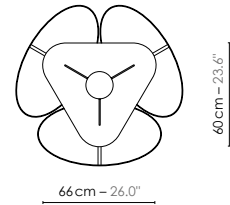

Canopy

DESIGNHEURE

LIGHTING

ÉDITION — FRANCE

www.designheure.com
contact@designheure.com
Tel : 33 (0)4 67 53 99 63

“ Faisant écho aux légendaires cheminées de paquebot, la collection “ Cargo ” se distingue par la pureté de ses formes. Fabriquée en France, sa réalisation constitue un exercice exigeant dans le travail de l’abat-jour. Elle est déclinée en plusieurs tailles et modèles, qui peuvent être assemblés en grappe.”

“ Echoing the legendary design of steam liner funnels, the “ Cargo ” collection is characterized by the purity of its form. Made in France, its manufacturing creating the lampshade is a demanding and precise exercise. Cargo is available in several sizes and designs, which can be clustered together. ”

Model	Lustre/Chandelier 3 Grand Cargo	
Reference	Lu3gc	
Collection	Cargo	
Design	2012	
Designer	Hervé Langlais	
Environnement	Intérieur/Interior	
Dimensions	Hauteur plafond/Ceiling height :	+ 4 m
	Dim. totales/Total dim. :	L. 100 x l. 100 x H. 320 cm
	Dim. min./Min. dim. :	L. 100 x l. 100 x H. min 155 cm
	Abat-jour conique/Conical lampshade :	L. 72 x l. 37 x H. 80 cm
	Cylindre/Cylinder :	Ø 26 x H. 35 cm
	Plaque triangulaire/Triangular plate :	L. 66 x l. 60 cm
	Boîtier électrique/Electrical power supply :	Ø 16 x H. 5 cm
	Fil textile/Textile cord :	3 x 2 m
	Câble acier/Steel cable :	9 x 2 m
Electricity	Tension :	220-240 V 50/60 Hz 100-127 V 50/60 Hz
	Douille/Socket :	E27
	Ampoule/Bulb :	3 X Max 60 W - Non fournie/Not included
	Type d'ampoule/Type of bulb :	Globe LED/LED globe
Materials	Tissus ou pvc laqué, acier laqué, fil tissé coloré, câble acier Fabric or lacquered pvc, lacquered steel, colored textile cord, steel cable.	
Custom made	Possibilité d'ajout de longueurs de fils et câbles/Adding of cords and cables length possible. Possibilité de coloris sur mesure/Custom made colors possible	
Colors ref.	Lu3gc2cb1n Blanc - 2 Cylindres Blanc +1 Noir / Or/White - 2 White + 1 Black / Gold cylinders	
Weight	Net/Net kg : 6,6 Brut/Gross kg : 17,7	
Shipping	Nbre de colis/Nber of packs : 2 Dimensions : 106 x 82 x 48 cm 80 x 60 x 60 cm	
Certifications