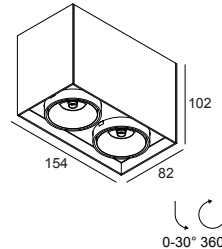

MINIGRID 67 ON 245 93025 DIM8 B-B

100006 9328 B-B

ERHÄLTlich IN
SCHWARZ-SCHWARZ 100006 9328 B-B
SCHWARZ-WEISS 100006 9328 B-W
WEISS-SCHWARZ 100006 9328 W-B
WEISS-WEISS 100006 9328 W-W

 [Auf der Website anzeigen](#)

Allgemeine Information	
ANWENDUNGSBEREICH	innenbereich
INSTALLATION	Decke Aufbau
SCHUTZ GEGEN EINDRINGEN	IP23/20
GEWICHT (KG)	1.6
VERSTELLBARKEIT	0° to 30° schwenkbar, 360° drehbar
INFORMATION	REFLECTOR FL-25° INCL.DIMMABLE LED POWER SUPPLY 450mA-DC