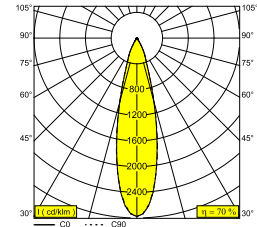

MINIGRID 67 ON 245 93025 DIM8 B-B

100006 9328 B-B

ERHÄLTlich IN
SCHWARZ-SCHWARZ 100006 9328 B-B
SCHWARZ-WEISS 100006 9328 B-W
WEISS-SCHWARZ 100006 9328 W-B
WEISS-WEISS 100006 9328 W-W

 [Auf der Website anzeigen](#)

Allgemeine Information	
ANWENDUNGSBEREICH	innenbereich
INSTALLATION	Decke Aufbau
SCHUTZ GEGEN EINDRINGEN	IP23/20
GEWICHT (KG)	1.6
VERSTELLBARKEIT	0° to 30° schwenkbar, 360° drehbar
INFORMATION	REFLECTOR FL-25° INCL.DIMMABLE LED POWER SUPPLY 450mA-DC