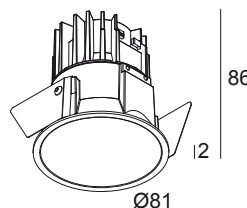

DEEP RINGO LED 93033 B

202 272 811 932 B

ERHÄLTlich IN

- SCHWARZ** 202 272 811 932 B
- ALU GEBÜRSTET** 202 272 811 932 BRA
- GEBÜRSTETES ANTHRAZIT** 202 272 811 932 BRAT
- GEBÜRSTETES KUPFER** 202 272 811 932 BRCU
- GEBÜRSTETES GOLD** 202 272 811 932 BRG
- GEBÜRSTETE ALTE BRONZE** 202 272 811 932 BROB
- FLEMISH BRONZE** 202 272 811 932 FBR
- FLEMISH GOLD** 202 272 811 932 FG
- GOLDFARBEN** 202 272 811 932 GC
- KLAVIER SCHWARZ** 202 272 811 932 PB
- WEISS** 202 272 811 932 W

 [Auf der Website anzeigen](#)

Allgemeine Information

ANWENDUNGSBEREICH	innenbereich
INSTALLATION	Decke Einbau
FORM / GRÖSSE DES AUSSCHNITTS (MM)	rund - 76
EINBAUTIEFE (MM)	90
DICKE DER BEFESTIGUNGSFLÄCHE (MM)	min.5
SCHUTZ GEGEN EINDRINGEN	IP43/20
GEWICHT (KG)	0.2
VERSTELLBARKEIT	nicht verstellbar
INFORMATION	REFLECTOR FL-33° EXCL.LED POWER SUPPLY 350-500mA-DC