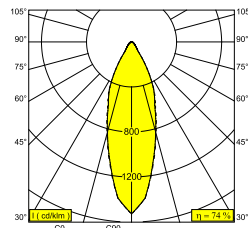

 [Auf der Website anzeigen](#)

Allgemeine Information

ANWENDUNGSBEREICH	innenbereich
INSTALLATION	Decke Einbau
FORM / GRÖSSE DES AUSSCHNITTS (MM)	rund - 76
EINBAUTIEFE (MM)	90
DICKE DER BEFESTIGUNGSFLÄCHE (MM)	min.5
SCHUTZ GEGEN EINDRINGEN	IP43/20
GEWICHT (KG)	0.2
VERSTELLBARKEIT	nicht verstellbar
INFORMATION	REFLECTOR FL-33° EXCL.LED POWER SUPPLY 350-500mA-DC