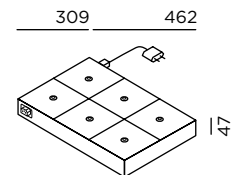

Farbe
colour

black

Art.-Nr.
item no.

53420

Material
material

ABS + Stahl
ABS + steel

+ Optional mit CH-Stecker . Art.-Nr. + Preise in separater Preisliste + www.IP44.de
with CH-plug as an option . item no. + prices in separate price list + www.IP44.de

Größe in mm
size in mm