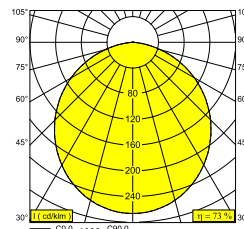

MULTINOVA 30 930 ADM B

27931 9300 B

ERHÄLTlich IN
SCHWARZ 27931 9300 B
WEISS 27931 9300 W

 [Auf der Website anzeigen](#)

Allgemeine Information

ANWENDUNGSBEREICH	innenbereich
INSTALLATION	Shiene Schienenmontiert
SCHUTZ GEGEN EINDRINGEN	IP20
GEWICHT (KG)	1.5
VERSTELLBARKEIT	nicht verstellbar
INFORMATION	INCL.PC SBL 3F MULTI POWER ADAPTER