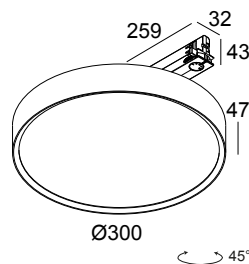

MULTINOVA 30 930 ADM B

27931 9300 B

ERHÄLTlich IN
SCHWARZ 27931 9300 B
WEISS 27931 9300 W

 [Auf der Website anzeigen](#)

Allgemeine Information

ANWENDUNGSBEREICH	innenbereich
INSTALLATION	Shiene Schienenmontiert
SCHUTZ GEGEN EINDRINGEN	IP20
GEWICHT (KG)	1.5
VERSTELLBARKEIT	nicht verstellbar
INFORMATION	INCL.PC SBL 3F MULTI POWER ADAPTER