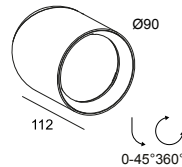

WEISS 30511 9335 W

 [Auf der Website anzeigen](#)

Allgemeine Information

ANWENDUNGSBEREICH	innenbereich
INSTALLATION	Decke Aufbau
SCHUTZ GEGEN EINDRINGEN	IP20
GEWICHT (KG)	0.5
VERSTELLBARKEIT	0° to 45° schwenkbar, 360° drehbar
INFORMATION	LENS FL-36° INCL.DIMMABLE POWER SUPPLY

19810 0170 W SPY 90 TUBE W

Notes: