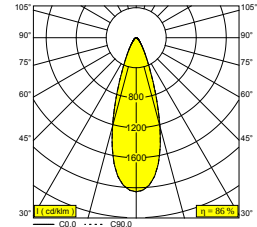

WEISS 30511 9335 W

 [Auf der Website anzeigen](#)

Allgemeine Information

ANWENDUNGSBEREICH	innenbereich
INSTALLATION	Decke Aufbau
SCHUTZ GEGEN EINDRINGEN	IP20
GEWICHT (KG)	0.5
VERSTELLBARKEIT	0° to 45° schwenkbar, 360° drehbar
INFORMATION	LENS FL-36° INCL.DIMMABLE POWER SUPPLY