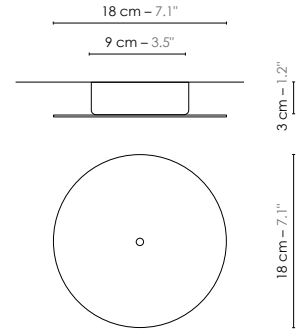

Canopy

DESIGNHEURE

LIGHTING

ÉDITION — FRANCE

www.designheure.com
contact@designheure.com
Tel : 33 (0)4 67 53 99 63

“Faisant écho aux légendaires cheminées de paquebot, la collection “Cargo” se distingue par la pureté de ses formes. Fabriquée en France, sa réalisation constitue un exercice exigeant dans le travail de l’abat-jour. Elle est déclinée en plusieurs tailles et modèles, qui peuvent être assemblés en grappe.”

“Echoing the legendary design of steam liner funnels, the “Cargo” collection is characterized by the purity of its form. Made in France, its manufacturing creating the lampshade is a demanding and precise exercise. Cargo is available in several sizes and designs, which can be clustered together.”

Model	Suspension/Pendant light Grand Cargo	
Reference	S115gc	
Collection	Cargo	
Design	2012	
Designer	Hervé Langlais	
Environnement	Intérieur/Interior	
Dimensions	Hauteur plafond/Ceiling height :	+ 3,5 m.
	Dim. totales/Total dim. :	L. 72 x l. 37 x H. 318 cm
	Dim. min./Min. dim. :	L. 72 x l. 37 x H. min 153 cm
	Abat-jour conique/Conical lampshade :	L. 72 x l. 37 x H. 80 cm
	Cylindre/Cylinder :	Ø 26 x H. 35 cm
	Plaque ronde/Metal plate :	Ø 18 cm
	Boîtier électrique/Electrical power supply :	Ø 9 x H. 3 cm
	Fil textile/Textile cord :	2 m
	Câble acier/Steel cable :	3 x 2 m
Electricity	Tension :	220-240 V 50/60 Hz 100-127 V 50/60 Hz
	Douille/Socket :	E27
	Ampoule/Bulb :	1 X Max 60 W - Non fournie/Not included
	Type d'ampoule/Type of bulb :	Globe LED/LED globe
Materials	Tissus ou pvc laqué, acier laqué, fil tissé coloré, câble acier Fabric or lacquered pvc, lacquered steel, colored textile cord, steel cable.	
Custom made	Possibilité d'ajout de longueurs de fils et câbles/Adding of cords and cables lenght possible. Possibilité de coloris sur mesure/Custom made colors possible	
Colors ref.	S115gccb	Blanc - Cylindre Blanc/White - White cylinder
	S115gccn	Blanc - Cylindre Noir / Or/White - Black / Gold cylinder
Weight	Net/Net kg : 1,5 Brut/Gross kg : 12,2	
Shipping	Nbre de colis/Nber of packs : 2 Dimensions : 106 x 82 x 48 cm 60 x 40 x 40 cm	
Certifications