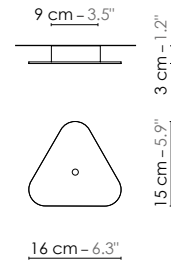

Canopy

DESIGNHEURE

LIGHTING

ÉDITION — FRANCE

www.designheure.com
contact@designheure.com
Tel : 33 (0)4 67 53 99 63

La collection " Nuage " est un concept élégant et ingénieux d'éclairage nomade. Sa légèreté et son adaptabilité en font le best-seller des collections Designheure. Simplicité et pureté des lignes de cette collection intemporelle et universelle. L'abat-jour de forme triangulaire produit une lumière bien particulière, découpant l'espace de façon architecturale. Sa ligne élégante apparentée à la proue d'un bateau est rehaussée par le cordon textile. L'offre sur mesure de cette collection permet de créer des projets uniques."

" Nuage " is a stylishly designed and cleverly made lighting system. Its lightness and adaptability has made it Designheure's bestselling collection.

Chosen for its simplicity and pure lines, this timeless collection takes its inspiration from the prow of a ship. The triangular shade produces a unique light, cutting through space as a boat does through the sea. Elegant lines, enhanced by the textile cord, make Nuage a favorite in both residential and commercial spaces.

Model	Suspension/Pendant light Moyen Nuage	
Reference	Smn	
Collection	Nuage	
Design	2010	
Designer	Hervé Langlais	
Environnement	Intérieur/Interior	
Dimensions	Hauteur plafond/Ceiling height : + 2,5 m Dim. totales/Total dim. : L. 32 x l. 32 x H. 222 cm Dim. min./Min. dim. : L. 32 x l. 32 x H. min 47 cm Abat-jour/Lampshade : L. 32 x l. 32 x H. 19 cm Plaque triangulaire/Triangular plate : L. 16 x l. 15 cm Boîtier électrique/Electrical power supply : Ø 9 x H. 3 cm Fil textile/Textile cord : 2 m	
Electricity	Tension : 220-240 V 50/60 Hz 100-127 V 50/60 Hz Douille/Socket : E27 Ampoule/Bulb : 1 X Max 60 W - Non fournie/Not included Type d'ampoule/Type of bulb : Ampoule LED/LED bulb	
Materials	Tissus ou laqué, acier laqué, fil tissé coloré Fabric or lacquered, lacquered steel, colored textile cord.	
Custom made	Possibilité d'ajout de longueurs de fils et câbles/Adding of cords and cables length possible. Possibilité de coloris sur mesure/Custom made colors possible	
Colors ref.	Smnb Blanc diffusant/White diffusing Smnbbn Blanc bordure noire/White black border Smnbcu Blanc / Cuivre rose/White / Pink Copper Smnbcvb Cuivre / Cuivre rose bordure verte/Copper / Pink Copper green border Smnjo Jaune / Or/Yellow / Gold Smnbo Bleu / Or/Blue / Gold Smngo Gris / Or/Grey / Gold	
Weight	Net/Net kg : 0,7 Brut/Gross kg : 3,8	
Shipping	Nbre de colis/Nber of packs : 1 Dimensions : 45 x 45 x 25 cm	
Certifications