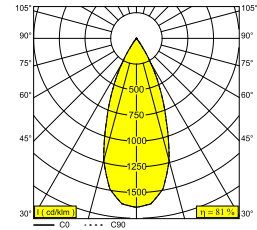

## SPY 39 ON 1 92740 DIM8 B-B

24129 9238 B-B

ERHÄLTlich IN

**SCHWARZ-SCHWARZ** 24129 9238 B-B

**WEISS-WEISS** 24129 9238 W-W

 [Auf der Website anzeigen](#)

### Allgemeine Information

<b>ANWENDUNGSBEREICH</b>	innenbereich
<b>INSTALLATION</b>	Decke Aufbau
<b>SCHUTZ GEGEN EINDRINGEN</b>	IP20
<b>GEWICHT (KG)</b>	0.5
<b>VERSTELLBARKEIT</b>	0° to 85° schwenkbar, 355° drehbar
<b>INFORMATION</b>	REFLECTOR WFL-40° INCL.DIMMABLE LED POWER SUPPLY 350/500mA-DC Current selection via jumper on power supply