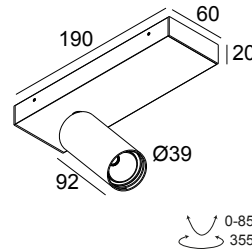

## SPY 39 ON 1 92740 DIM8 B-B

24129 9238 B-B

ERHÄLTlich IN

**SCHWARZ-SCHWARZ** 24129 9238 B-B

**WEISS-WEISS** 24129 9238 W-W

 [Auf der Website anzeigen](#)

### Allgemeine Information

<b>ANWENDUNGSBEREICH</b>	innenbereich
<b>INSTALLATION</b>	Decke Aufbau
<b>SCHUTZ GEGEN EINDRINGEN</b>	IP20
<b>GEWICHT (KG)</b>	0.5
<b>VERSTELLBARKEIT</b>	0° to 85° schwenkbar, 355° drehbar
<b>INFORMATION</b>	REFLECTOR WFL-40° INCL.DIMMABLE LED POWER SUPPLY 350/500mA-DC Current selection via jumper on power supply