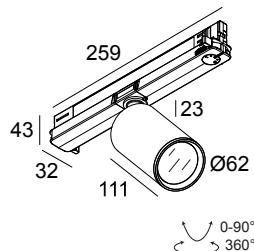

SPY FOCUS MP 930 ADM DIM5 B

19875 9305 B

ERHÄLTlich IN
SCHWARZ 19875 9305 B
WEISS 19875 9305 W

 [Auf der Website anzeigen](#)

Allgemeine Information

ANWENDUNGSBEREICH	innenbereich
INSTALLATION	Shiene Schienenmontiert
SCHUTZ GEGEN EINDRINGEN	IP20
GEWICHT (KG)	0.6
VERSTELLBARKEIT	0° to 90° schwenkbar, 355° drehbar
INFORMATION	ADJUSTABLE BEAM 12°-45° 3F MULTI ADAPTER INCL.LED POWER SUPPLY 500mA-DC