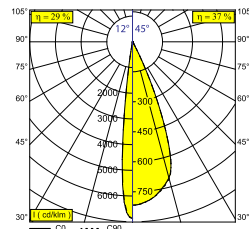

SPY FOCUS MP 930 ADM DIM5 B

19875 9305 B

ERHÄLTlich IN
SCHWARZ 19875 9305 B
WEISS 19875 9305 W

 [Auf der Website anzeigen](#)

Allgemeine Information

ANWENDUNGSBEREICH	innenbereich
INSTALLATION	Shiene Schienenmontiert
SCHUTZ GEGEN EINDRINGEN	IP20
GEWICHT (KG)	0.6
VERSTELLBARKEIT	0° to 90° schwenkbar, 355° drehbar
INFORMATION	ADJUSTABLE BEAM 12°-45° 3F MULTI ADAPTER INCL.LED POWER SUPPLY 500mA-DC