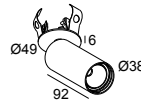

Auf der Website anzeigen

Allgemeine Information	
ANWENDUNGSBEREICH	innenbereich
INSTALLATION	Decke Einbau, Decke Aufbau
FORM / GRÖSSE DES AUSSCHNITTS (MM)	rund - 43
EINBAUTIEFE (MM)	40
SCHUTZ GEGEN EINDRINGEN	IP20
GEWICHT (KG)	0,3
VERSTELLBARKEIT	0° to 85° schwenkbar, 355° drehbar
INFORMATION	REFLECTOR WFL-40° EXCL.LED POWER SUPPLY 350-500mA-DC