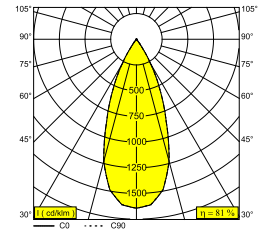

Auf der Website anzeigen

Allgemeine Information	
ANWENDUNGSBEREICH	innenbereich
INSTALLATION	Decke Einbau, Decke Aufbau
FORM / GRÖSSE DES AUSSCHNITTS (MM)	rund - 43
EINBAUTIEFE (MM)	40
SCHUTZ GEGEN EINDRINGEN	IP20
GEWICHT (KG)	0,3
VERSTELLBARKEIT	0° to 85° schwenkbar, 355° drehbar
INFORMATION	REFLECTOR WFL-40° EXCL.LED POWER SUPPLY 350-500mA-DC