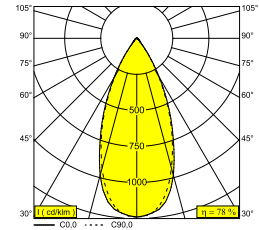

[Auf der Website anzeigen](#)

Allgemeine Information

ANWENDUNGSBEREICH	innenbereich
INSTALLATION	Decke Aufbau
SCHUTZ GEGEN EINDRINGEN	IP20
GEWICHT (KG)	0,5
VERSTELLBARKEIT	nicht verstellbar
INFORMATION	REFLECTOR WFL-45° INCL.DIMMABLE POWER SUPPLY 500mA-DC

Elektrische Informationen

ELEKTRISCH	220-240V / 0|50-60Hz
KLASSE	II
INKLUSIVE NETZGERÄT	YES
ART DER DIMMUNG	Phasenabschnitt
ENERGIEKLASSE	F

Lichtquelle Info

LIGHTSOURCE NAME	LED
LICHTQUELLE	LED array 10,2W / CRI>90 (R9: 50) / 3000K-1800K / 1038lm
SDCM	SDCM2
RISIKOGRUPPE	RG1
LM80	L90B10 > 50000
LED -TECHNIK (LICHTQUELLE)	1038lm // 10,2W // 109lm/W
LED -TECHNIK (LEUCHTE)	805lm // 12W // 69lm/W

Zubehör

BOXY HONEYCOMB
BOXY SOFTENING LENS
BOXY GLASS SBL