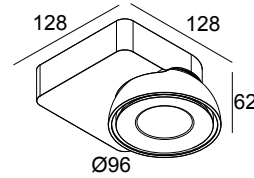

TWEETER M ON 1 92733 DIM8 B-C

418 51 811 922 ED8 B-C

ERHÄLTlich IN

SCHWARZ-CHROM 418 51 811 922 ED8 B-C

WEISS-WEISS 418 51 811 922 ED8 W-W

 [Auf der Website anzeigen](#)

Allgemeine Information

ANWENDUNGSBEREICH	innenbereich
INSTALLATION	Decke Aufbau, Wand Aufbau
SCHUTZ GEGEN EINDRINGEN	IP20
GEWICHT (KG)	0.8
VERSTELLBARKEIT	0° to 45° schwenkbar, 355° drehbar
INFORMATION	REFLECTOR FL-33° INCL.DIMMABLE LED POWER SUPPLY 500mA-DC