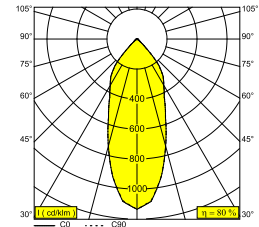

TWEETER M ON 1 92733 DIM8 B-C

418 51 811 922 ED8 B-C

ERHÄLTlich IN

SCHWARZ-CHROM 418 51 811 922 ED8 B-C

WEISS-WEISS 418 51 811 922 ED8 W-W

 [Auf der Website anzeigen](#)

Allgemeine Information

ANWENDUNGSBEREICH	innenbereich
INSTALLATION	Decke Aufbau, Wand Aufbau
SCHUTZ GEGEN EINDRINGEN	IP20
GEWICHT (KG)	0.8
VERSTELLBARKEIT	0° to 45° schwenkbar, 355° drehbar
INFORMATION	REFLECTOR FL-33° INCL.DIMMABLE LED POWER SUPPLY 500mA-DC