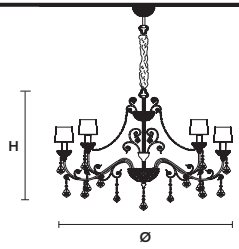

Chandelier

TECHNICAL INFORMATIONS

Ø 250 cm / 98.43"
H 200 cm / 78.74"

WW 36×E14×10 W max
USA 36×E12×40 W max
(not included)

SHADE

SAT/14/ECRU
SAT/14/WH
SAT/14/BK

IMPERIAL 16

Chandelier

TECHNICAL INFORMATIONS

Ø 140 cm / 55.12"
H 110 cm / 43.31"

WW 16×E14×10 W max
USA 16×E12×40 W max
(not included)

SHADE

SAT/14/ECRU
SAT/14/WH
SAT/14/BK

IMPERIAL 12

Chandelier

TECHNICAL INFORMATIONS

Ø 120 cm / 47.24"
H 90 cm / 35.43"

WW 12×E14×10 W max
USA 12×E12×40 W max
(not included)

SHADE

SAT/14/ECRU
SAT/14/WH
SAT/14/BK

IMPERIAL 8

Chandelier

TECHNICAL INFORMATIONS

Ø 90 cm / 35.43"
H 85 cm / 33.46"