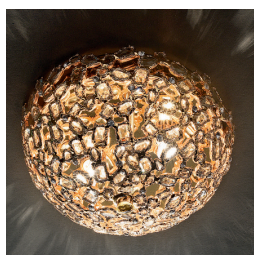

Telaio in metallo. Coppe e tazzine decorate con cristalli incastonati. Pendagli in cristallo trasparente.

Metal frames . The goblets and cups are decorated with embedded crystals. Trasparent Crystal pendants.

Metallrahmen. Die Lichtschalen und Tassen sind mit eingebetteten Kristallen verziert. Kristallanhänger.

Structures en métal. Les coupes et les bobèches sont décorées de cristaux sertis. Pendentifs en cristal transparent.

Estructura de metal. Copas y tazas decoradas con cristales engastados. Piezas colgantes de cristal transparente.

МЕТАЛЛИЧЕСКИЙ КАРКАС. ЧАШКИ И БЛЮДЦА УКРАШЕНЫ ВКРАПЛЕННЫМИ КРИСТАЛЛАМИ. ПОДВЕСЫ ИЗ ХРУСТАЛЯ.

这个灯具结构是金属。这种系列也有透明水晶。

اطار معدني. أكواب وفناجين مُزخرفة بالكريستال المُرصع. دلايات من الكريستال الشفاف.

Finishings

Family

Ceiling

Standard chain for all chandeliers

H 50 cm / 19.68"