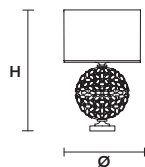

WW 6×E14×10 W max
USA 6×E12×40 W max
 (not included)

SHADE

SAT/12/ECRU
 SAT/12/WH
 SAT/12/BK

IMPERIAL TL1 G

Table lamp

TECHNICAL INFORMATION

Ø 33 cm / 12.99"
H 50 cm / 19.68"

WW 1×E27×20 W max
USA 1×E26×60 W max
 (not included)

SHADE

SAT/33/ECRU
 SAT/33/WH
 SAT/33/BK

IMPERIAL TL1 M

Table lamp

TECHNICAL INFORMATION

Ø 23 cm / 9.05"
H 37 cm / 14.57"

WW 1×E27×20 W max
USA 1×E26×60 W max
 (not included)

SHADE

SAT/23/ECRU
 SAT/23/WH
 SAT/23/BK

IMPERIAL TL1 P

Table lamp

TECHNICAL INFORMATION

Ø 14 cm / 5.51"
H 26 cm / 10.23"

WW 1×E14×10 W max
USA 1×E12×40 W max
 (not included)

SHADE

SAT/14/ECRU
 SAT/14/WH
 SAT/14/BK