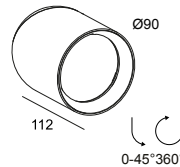

WEISS 30511 9235 W

 Auf der Website anzeigen

Allgemeine Information

ANWENDUNGSBEREICH	innenbereich
INSTALLATION	Decke Aufbau
SCHUTZ GEGEN EINDRINGEN	IP20
GEWICHT (KG)	0.5
VERSTELLBARKEIT	0° to 45° schwenkbar, 360° drehbar
INFORMATION	LENS FL-36° INCL.DIMMABLE POWER SUPPLY

19810 0170 W SPY 90 TUBE W

Notes: