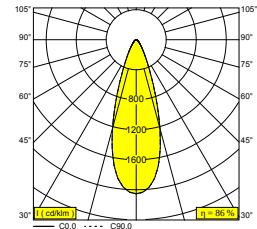

WEISS 30511 9235 W

 Auf der Website anzeigen

Allgemeine Information

ANWENDUNGSBEREICH	innenbereich
INSTALLATION	Decke Aufbau
SCHUTZ GEGEN EINDRINGEN	IP20
GEWICHT (KG)	0.5
VERSTELLBARKEIT	0° to 45° schwenkbar, 360° drehbar
INFORMATION	LENS FL-36° INCL.DIMMABLE POWER SUPPLY