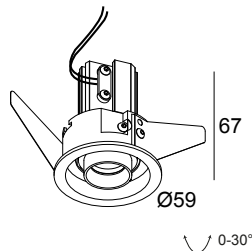

[Auf der Website anzeigen](#)

Allgemeine Information

ANWENDUNGSBEREICH	innenbereich
INSTALLATION	Decke Einbau
FORM / GRÖSSE DES AUSSCHNITTS (MM)	rund - 54
EINBAUTIEFE (MM)	75
DICKE DER BEFESTIGUNGSFLÄCHE (MM)	min.2 - max.25
SCHUTZ GEGEN EINDRINGEN	IP20
GEWICHT (KG)	0.1
VERSTELLBARKEIT	0° to 20° schwenkbar
INFORMATION	LENS FL-30° EXCL.LED POWER SUPPLY 350-450mA-DC

Elektrische Informationen

KLASSE	III
ART DER DIMMUNG	Abhängig von der Art der externen Stromversorgung
ENERGIEKLASSE	F
ZERTIFIKATE	CB, EAC, ENEC

Lichtquelle Info

LIGHTSOURCE NAME	LED
LICHTQUELLE	LED array 3,9-5,1W / CRI>90 (R9: 56) / 2700K / 385-480lm
TM-30	Rf: 91 / Rg: 99
SDCM	SDCM2
RISIKOGRUPPE	RG2 (threshold 0,6m)
LM80	L90B10 > 41000
LED -TECHNIK (LICHTQUELLE)	480lm // 5,1W // 94lm/W
LED -TECHNIK (LEUCHTE)	364lm // 6W // 62lm/W

Bemerkungen

Max.350mA with MICRO VIZOR.

Erforderliches Zubehör

LED POWER SUPPLY 350 / 450mA-DC DIM

Zubehör

MICRO VIZOR
Delta Light NV may revise the information and technical data at any time without notice. Version: 02/02/2024