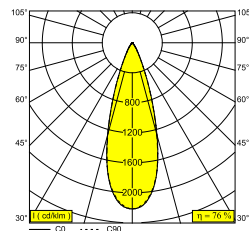

[Auf der Website anzeigen](#)

Allgemeine Information

ANWENDUNGSBEREICH	innenbereich
INSTALLATION	Decke Einbau
FORM / GRÖSSE DES AUSSCHNITTS (MM)	rund - 54
EINBAUTIEFE (MM)	75
DICKE DER BEFESTIGUNGSFLÄCHE (MM)	min.2 - max.25
SCHUTZ GEGEN EINDRINGEN	IP20
GEWICHT (KG)	0.1
VERSTELLBARKEIT	0° to 20° schwenkbar
INFORMATION	LENS FL-30° EXCL.LED POWER SUPPLY 350-450mA-DC

Elektrische Informationen

KLASSE	III
ART DER DIMMUNG	Abhängig von der Art der externen Stromversorgung
ENERGIEKLASSE	F
ZERTIFIKATE	CB, EAC, ENEC

Lichtquelle Info

LIGHTSOURCE NAME	LED
LICHTQUELLE	LED array 3,9-5,1W / CRI>90 (R9: 56) / 2700K / 385-480lm
TM-30	Rf: 91 / Rg: 99
SDCM	SDCM2
RISIKOGRUPPE	RG2 (threshold 0,6m)
LM80	L90B10 > 41000
LED -TECHNIK (LICHTQUELLE)	480lm // 5,1W // 94lm/W
LED -TECHNIK (LEUCHTE)	364lm // 6W // 62lm/W

Bemerkungen

Max.350mA with MICRO VIZOR.

Erforderliches Zubehör

LED POWER SUPPLY 350 / 450mA-DC DIM

Zubehör

MICRO VIZOR
Delta Light NV may revise the information and technical data at any time without notice. Version: 02/02/2024