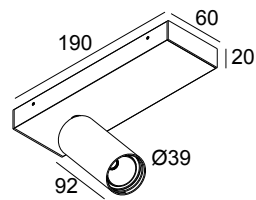

## SPY 39 ON 1 92720 DIM8 B-B

24129 9228 B-B

ERHÄLTlich IN  
**SCHWARZ-SCHWARZ** 24129 9228 B-B  
**WEISS-WEISS** 24129 9228 W-W

 [Auf der Website anzeigen](#)

### Allgemeine Information

<b>ANWENDUNGSBEREICH</b>	innenbereich
<b>INSTALLATION</b>	Decke Aufbau
<b>SCHUTZ GEGEN EINDRINGEN</b>	IP20
<b>GEWICHT (KG)</b>	0.5
<b>VERSTELLBARKEIT</b>	0° to 85° schwenkbar, 355° drehbar
<b>INFORMATION</b>	REFLECTOR FL-20° INCL.DIMMABLE LED POWER SUPPLY 350/500mA-DC Current selection via jumper on power supply