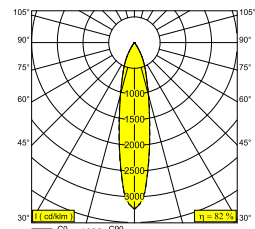

## SPY 39 ON 1 92720 DIM8 B-B

24129 9228 B-B

ERHÄLTlich IN  
**SCHWARZ-SCHWARZ** 24129 9228 B-B  
**WEISS-WEISS** 24129 9228 W-W

 [Auf der Website anzeigen](#)

### Allgemeine Information

<b>ANWENDUNGSBEREICH</b>	innenbereich
<b>INSTALLATION</b>	Decke Aufbau
<b>SCHUTZ GEGEN EINDRINGEN</b>	IP20
<b>GEWICHT (KG)</b>	0.5
<b>VERSTELLBARKEIT</b>	0° to 85° schwenkbar, 355° drehbar
<b>INFORMATION</b>	REFLECTOR FL-20° INCL.DIMMABLE LED POWER SUPPLY 350/500mA-DC Current selection via jumper on power supply