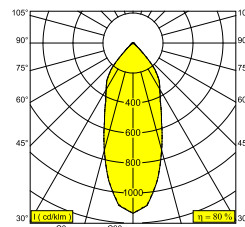

TWEETER M TRIMLESS 92733 W-W

418 11 811 922 W-W

ERHÄLTlich IN
SCHWARZ-CHROM 418 11 811 922 B-C
WEISS-WEISS 418 11 811 922 W-W

 [Auf der Website anzeigen](#)

Allgemeine Information

ANWENDUNGSBEREICH	innenbereich
INSTALLATION	Decke Einbau
FORM / GRÖSSE DES AUSSCHNITTS (MM)	rund - Ø KIT
EINBAUTIEFE (MM)	80
SCHUTZ GEGEN EINDRINGEN	IP23/20
GEWICHT (KG)	0.5
VERSTELLBARKEIT	0° to 45° schwenkbar, 355° drehbar
INFORMATION	REFLECTOR FL-33° EXCL.LED POWER SUPPLY 350-500mA-DC

Elektrische Informationen

KLASSE	III
ART DER DIMMUNG	Abhängig von der Art der externen Stromversorgung
ENERGIEKLASSE	E
ZERTIFIKATE	CB, ENEC

Lichtquelle Info

LIGHTSOURCE NAME	LED
LICHTQUELLE	LED array 5,8-8,6W / CRI>90 (R9: 60) / 2700K / 753-1041lm
TM-30	Rf: 89 / Rg: 100
SDCM	SDCM1
RISIKOGRUPPE	RG1
LM80	L90B10 > 50000
LED -TECHNIK (LICHTQUELLE)	1041lm // 8,6W // 121lm/W
LED -TECHNIK (LEUCHTE)	829lm // 10W // 84lm/W