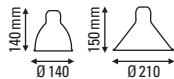

RÉFLECTEURS SHADES

Copper White
COP-WH

Raw Copper
COP-RAW

Raw Copper White
COP-RAW-WH

Brass
BR

Gold
GOL

Frosted Glass
(Round shade only)
GL

Polycarbonate
(Round shade only)
PC