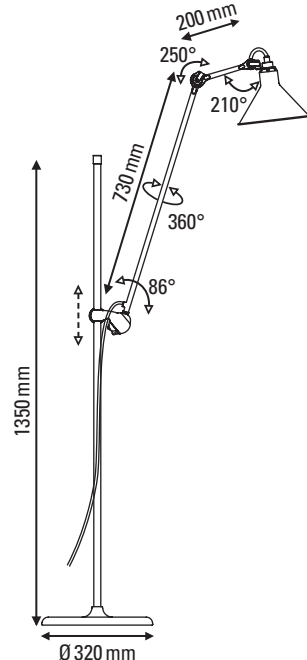

LAMPE GRAS N°215

de Bernard-Albin Gras

FICHE TECHNIQUE

TECHNICAL SHEET

LAMPADAIRE

FLOOR LAMP

Matériaux Material	Acier Steel
Poids Weight	10,2 kg
Embase Base	Ø 320 mm
Réflecteur conseillé Recommended shade	Classic
Emballage Packaging	1460 x 470 x 390 mm
IP IP	20

Tension Voltage	220/240V
Classe Class	2
Watt Watt	15W
Type d'ampoule Bulb type	E14 LED
Lumens Lumens output	220,98 lm (valeur indicative) 220,98lm (indicative data)
Driver Driver	NA
Câble Wire	Tissu, longueur : 3200 mm Fabric, length : 3200 mm
Interrupteur Switch	Sur le câble On the cable
Distance interrupteur Switch distance	
Fiches Plug	C

FICHE TECHNIQUE TECHNICAL SHEET

DONNÉES PHOTOMÉTRIQUES PHOTOMETRIC DATA

Flux 177,74 lm
(valeur indicative)
(indicative data)

Tc NA

CRI NA

Ampoule testée E14
Tested lamp **Led filament**
4 W
320 lumens
2700 K

**CLASSIC
ROUND SHADE**

Flux 220,98 lm
(valeur indicative)
(indicative data)

Tc NA

CRI NA

Ampoule testée E14
Tested lamp **Led filament**
4 W
320 lumens
2700 K

**CLASSIC
CONIC SHADE**