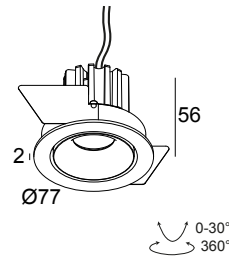

[Auf der Website anzeigen](#)

Allgemeine Information

ANWENDUNGSBEREICH	innen-aussenbereich
INSTALLATION	Decke Einbau
FORM / GRÖSSE DES AUSSCHNITTS (MM)	rund - 70
EINBAUTIEFE (MM)	60
DICKE DER BEFESTIGUNGSFLÄCHE (MM)	min.5
SCHUTZ GEGEN EINDRINGEN	IP65
GEWICHT (KG)	0.2
VERSTELLBARKEIT	0° to 30° schwenkbar, 360° drehbar
INFORMATION	REFLECTOR WFL-37° EXCL.LED POWER SUPPLY 350-500mA-DC

Elektrische Informationen

KLASSE	III
ART DER DIMMUNG	Abhängig von der Art der externen Stromversorgung
ENERGIEKLASSE	E

Lichtquelle Info

LIGHTSOURCE NAME	LED
LICHTQUELLE	LED array 5,8-8,6W / CRI>90 (R9: 52) / 3000K / 734-1018lm
TM-30	Rf: 90 / Rg: 99
SDCM	SDCM1
RISIKOGRUPPE	RG1
LM80	L90B10 > 50000
LED -TECHNIK (LICHTQUELLE)	1018lm // 8,6W // 118lm/W
LED -TECHNIK (LEUCHTE)	709lm // 10W // 72lm/W

Erforderliches Zubehör

LED POWER SUPPLY 350 / 500mA-DC DIM

Detaillierte Installationsanweisungen finden Sie in der Montageanleitung: [19354_XXX0_HAND.pdf](#)