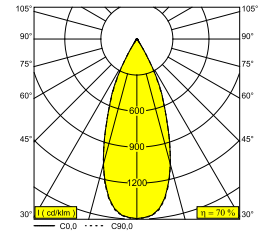

[Auf der Website anzeigen](#)

Allgemeine Information

ANWENDUNGSBEREICH	innen-aussenbereich
INSTALLATION	Decke Einbau
FORM / GRÖSSE DES AUSSCHNITTS (MM)	rund - 70
EINBAUTIEFE (MM)	60
DICKE DER BEFESTIGUNGSFLÄCHE (MM)	min.5
SCHUTZ GEGEN EINDRINGEN	IP65
GEWICHT (KG)	0.2
VERSTELLBARKEIT	0° to 30° schwenkbar, 360° drehbar
INFORMATION	REFLECTOR WFL-37° EXCL.LED POWER SUPPLY 350-500mA-DC

Elektrische Informationen

KLASSE	III
ART DER DIMMUNG	Abhängig von der Art der externen Stromversorgung
ENERGIEKLASSE	E

Lichtquelle Info

LIGHTSOURCE NAME	LED
LICHTQUELLE	LED array 5,8-8,6W / CRI>90 (R9: 52) / 3000K / 734-1018lm
TM-30	Rf: 90 / Rg: 99
SDCM	SDCM1
RISIKOGRUPPE	RG1
LM80	L90B10 > 50000
LED -TECHNIK (LICHTQUELLE)	1018lm // 8,6W // 118lm/W
LED -TECHNIK (LEUCHTE)	709lm // 10W // 72lm/W

Erforderliches Zubehör

LED POWER SUPPLY 350 / 500mA-DC DIM

Detaillierte Installationsanweisungen finden Sie in der Montageanleitung: [19354_XXX0_HAND.pdf](#)