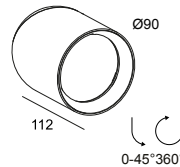

WEISS 30511 9325 W

 [Auf der Website anzeigen](#)

Allgemeine Information

ANWENDUNGSBEREICH	innenbereich
INSTALLATION	Decke Aufbau
SCHUTZ GEGEN EINDRINGEN	IP20
GEWICHT (KG)	0.5
VERSTELLBARKEIT	0° to 45° schwenkbar, 360° drehbar
INFORMATION	LENS FL-24° INCL.DIMMABLE POWER SUPPLY

19810 0170 W SPY 90 TUBE W

Notes: