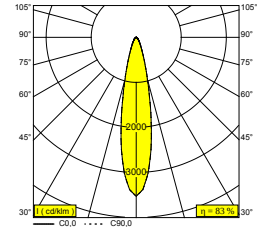

WEISS 30511 9325 W

 [Auf der Website anzeigen](#)

Allgemeine Information

ANWENDUNGSBEREICH	innenbereich
INSTALLATION	Decke Aufbau
SCHUTZ GEGEN EINDRINGEN	IP20
GEWICHT (KG)	0.5
VERSTELLBARKEIT	0° to 45° schwenkbar, 360° drehbar
INFORMATION	LENS FL-24° INCL.DIMMABLE POWER SUPPLY