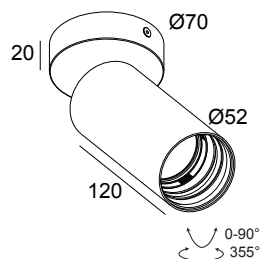

[Auf der Website anzeigen](#)

Allgemeine Information

ANWENDUNGSBEREICH	innenbereich
INSTALLATION	Decke Aufbau
SCHUTZ GEGEN EINDRINGEN	IP20
GEWICHT (KG)	0.4
VERSTELLBARKEIT	0° to 90° schwenkbar, 355° drehbar
INFORMATION	REFLECTOR WFL-45° EXCL.LED POWER SUPPLY 350-700mA-DC Optional REFLECTORS 20° & 30° available

Elektrische Informationen

KLASSE	III
ART DER DIMMUNG	Abhängig von der Art der externen Stromversorgung
ENERGIEKLASSE	E
CERTIFICATION	CB, ENEC

Lichtquelle Info

LIGHTSOURCE NAME	LED
LICHTQUELLE	LED array 5,8-12,4W / CRI>90 (R9: 52) / 3000K / 787-1467lm
TM-30	Rf: 90 / Rg: 99
SDCM	SDCM1
RISIKOGRUPPE	RG1
LM80	L90B10 > 50000
LED -TECHNIK (LICHTQUELLE)	1467lm // 12,4W // 118lm/W
LED -TECHNIK (LEUCHTE)	939lm // 14W // 66lm/W

Erforderliches Zubehör

SPY 52 TUBE
LED POWER SUPPLY 350 / 500 / 700mA-DC DIM

Optionen

COVERSET R 90-100