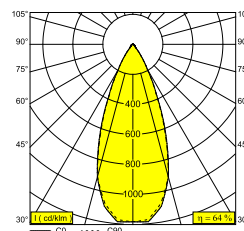

[Auf der Website anzeigen](#)

Allgemeine Information

ANWENDUNGSBEREICH	innenbereich
INSTALLATION	Decke Aufbau
SCHUTZ GEGEN EINDRINGEN	IP20
GEWICHT (KG)	0.4
VERSTELLBARKEIT	0° to 90° schwenkbar, 355° drehbar
INFORMATION	REFLECTOR WFL-45° EXCL.LED POWER SUPPLY 350-700mA-DC Optional REFLECTORS 20° & 30° available

Elektrische Informationen

KLASSE	III
ART DER DIMMUNG	Abhängig von der Art der externen Stromversorgung
ENERGIEKLASSE	E
CERTIFICATION	CB, ENEC

Lichtquelle Info

LIGHTSOURCE NAME	LED
LICHTQUELLE	LED array 5,8-12,4W / CRI>90 (R9: 52) / 3000K / 787-1467lm
TM-30	Rf: 90 / Rg: 99
SDCM	SDCM1
RISIKOGRUPPE	RG1
LM80	L90B10 > 50000
LED -TECHNIK (LICHTQUELLE)	1467lm // 12,4W // 118lm/W
LED -TECHNIK (LEUCHTE)	939lm // 14W // 66lm/W

Erforderliches Zubehör

SPY 52 TUBE
LED POWER SUPPLY 350 / 500 / 700mA-DC DIM

Optionen

COVERSET R 90-100