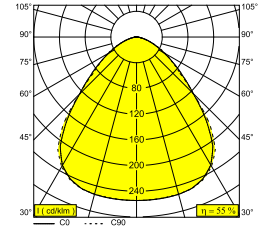

## DIRO SBL L ON 83 B

251 81 83 B

ERHÄLTlich IN  
**SCHWARZ** 251 81 83 B  
**WEISS** 251 81 83 W

 [Auf der Website anzeigen](#)

### Allgemeine Information

|                                |  |
|--------------------------------|--|
| <b>ANWENDUNGSBEREICH</b>       | innenbereich                                   |
| <b>INSTALLATION</b>            | Decke Aufbau                                   |
| <b>SCHUTZ GEGEN EINDRINGEN</b> | IP43   |
| <b>GEWICHT (KG)</b>            | 1.8  |
| <b>VERSTELLBARKEIT</b>         | nicht verstellbar                              |
| <b>INFORMATION</b>             | INCL.LED POWER SUPPLY 1050mA-DC<br>INCL.PC SBL |