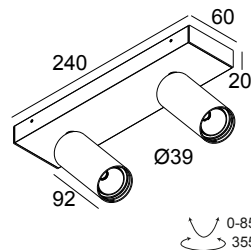

SPY 39 ON 2 93040 DIM8 B-B

24130 9338 B-B

ERHÄLTlich IN
SCHWARZ-SCHWARZ 24130 9338 B-B
WEISS-WEISS 24130 9338 W-W

 [Auf der Website anzeigen](#)

Allgemeine Information

ANWENDUNGSBEREICH	innenbereich
INSTALLATION	Decke Aufbau
SCHUTZ GEGEN EINDRINGEN	IP20
GEWICHT (KG)	0.8
VERSTELLBARKEIT	0° to 85° schwenkbar, 355° drehbar
INFORMATION	REFLECTOR WFL-40° INCL.DIMMABLE LED POWER SUPPLY 350/500mA-DC Current selection via jumper on power supply

24144 0070 SPY 39 TUBE SBL

Notes: