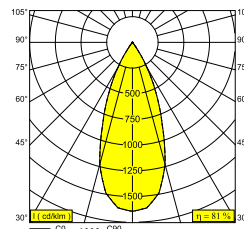

SPY 39 ON 2 93040 DIM8 B-B

24130 9338 B-B

ERHÄLTlich IN
SCHWARZ-SCHWARZ 24130 9338 B-B
WEISS-WEISS 24130 9338 W-W

 [Auf der Website anzeigen](#)

Allgemeine Information

ANWENDUNGSBEREICH	innenbereich
INSTALLATION	Decke Aufbau
SCHUTZ GEGEN EINDRINGEN	IP20
GEWICHT (KG)	0.8
VERSTELLBARKEIT	0° to 85° schwenkbar, 355° drehbar
INFORMATION	REFLECTOR WFL-40° INCL.DIMMABLE LED POWER SUPPLY 350/500mA-DC Current selection via jumper on power supply