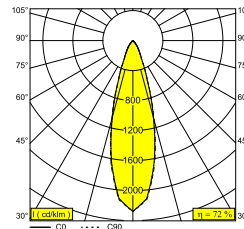

SPY 90 ON 93030 DIM1 B

19882 9321 B

ERHÄLTlich IN
SCHWARZ 19882 9321 B
WEISS 19882 9321 W

 [Auf der Website anzeigen](#)

Allgemeine Information

ANWENDUNGSBEREICH	innenbereich
INSTALLATION	Decke Aufbau
SCHUTZ GEGEN EINDRINGEN	IP20
GEWICHT (KG)	1.1
VERSTELLBARKEIT	0° to 90° schwenkbar, 355° drehbar
INFORMATION	REFLECTOR FL-30° INCL.DIMMABLE LED POWER SUPPLY 700mA-DC Optional REFLECTORS 18° & 45° available