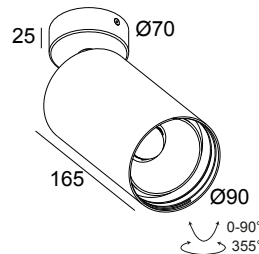

SPY 90 ON 93030 DIM1 B

19882 9321 B

ERHÄLTlich IN
SCHWARZ 19882 9321 B
WEISS 19882 9321 W

 [Auf der Website anzeigen](#)

Allgemeine Information

ANWENDUNGSBEREICH	innenbereich
INSTALLATION	Decke Aufbau
SCHUTZ GEGEN EINDRINGEN	IP20
GEWICHT (KG)	1.1
VERSTELLBARKEIT	0° to 90° schwenkbar, 355° drehbar
INFORMATION	REFLECTOR FL-30° INCL.DIMMABLE LED POWER SUPPLY 700mA-DC Optional REFLECTORS 18° & 45° available

19810 0170 GC SPY 90 TUBE GC

19810 0170 W SPY 90 TUBE W

Austauschbarer Reflektor / Linse

19810 0200 SPY 90 REFLECTOR 18°

19810 0210 SPY 90 REFLECTOR 30°

19810 0220 SPY 90 REFLECTOR 45°

Notes: