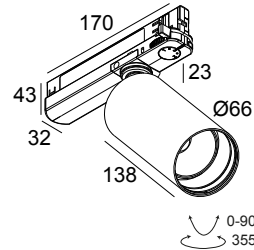

SPY 66 93018 ADM B

24625 9310 B

ERHÄLTlich IN
SCHWARZ 24625 9310 B
WEISS 24625 9310 W

 [Auf der Website anzeigen](#)

Allgemeine Information

ANWENDUNGSBEREICH	innenbereich
INSTALLATION	Shiene Schienenmontiert
SCHUTZ GEGEN EINDRINGEN	IP20
GEWICHT (KG)	0.6
VERSTELLBARKEIT	0° to 90° schwenkbar, 355° drehbar
INFORMATION	REFLECTOR SP-18° 3F MULTI POWER ADAPTER 700mA Optional REFLECTORS 30° & 45° available