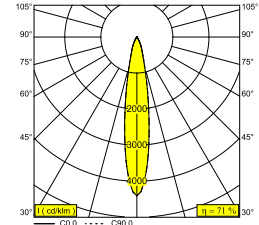

SPY 66 93018 ADM B

24625 9310 B

ERHÄLTlich IN
SCHWARZ 24625 9310 B
WEISS 24625 9310 W

 [Auf der Website anzeigen](#)

Allgemeine Information

ANWENDUNGSBEREICH	innenbereich
INSTALLATION	Shiene Schienenmontiert
SCHUTZ GEGEN EINDRINGEN	IP20
GEWICHT (KG)	0.6
VERSTELLBARKEIT	0° to 90° schwenkbar, 355° drehbar
INFORMATION	REFLECTOR SP-18° 3F MULTI POWER ADAPTER 700mA Optional REFLECTORS 30° & 45° available