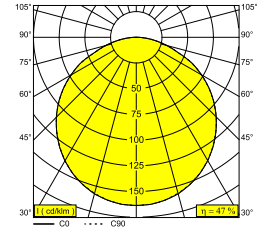

## SUPER-OH! XS PIVOT 25 ADM DIM8 B

308 22 02 83 ADM ED8 B

ERHÄLTlich IN

**SCHWARZ** 308 22 02 83 ADM ED8 B

**WEISS** 308 22 02 83 ADM ED8 W

[Auf der Website anzeigen](#)