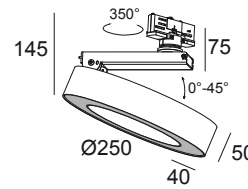

[Auf der Website anzeigen](#)

Allgemeine Information

ANWENDUNGSBEREICH	innenbereich
INSTALLATION	Shiene Schienenmontiert
SCHUTZ GEGEN EINDRINGEN	IP20
GEWICHT (KG)	1
VERSTELLBARKEIT	0° to 45° schwenkbar, 350° drehbar
INFORMATION	INCL.PC SBL 3F MULTI ADAPTER

Elektrische Informationen

ELEKTRISCH	220-240V / 50-60Hz
KLASSE	I
INKLUSIVE NETZGERÄT	YES
ART DER DIMMUNG	Phasenabschnitt
ENERGIEKLASSE	F

Lichtquelle Info

Lightsource Name	LED
Lichtquelle	LED cluster 13,5W / CRI>80 / 3000K / 1470lm
LED -Technik (Lichtquelle)	1470lm // 13,5W // 109lm/W
LED -Technik (Leuchte)	691lm // 16W // 45lm/W

Erforderliches Zubehör

TRACK 3F DIM

Detaillierte Installationsanweisungen finden Sie in der Montageanleitung: [308 22 02_XX_ADM_ED8_HAND.pdf](#)