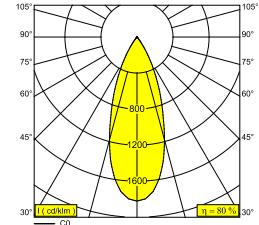

BOWIE CLIP 92737 B-B

26713 9230 B-B

ERHÄLTlich IN

SCHWARZ-SCHWARZ 26713 9230 B-B

WEISS-WEISS 26713 9230 W-W

Auf der Website anzeigen

Allgemeine Information

ANWENDUNGSBEREICH	innenbereich
INSTALLATION	Decke Einbau, Decke Aufbau
FORM / GRÖSSE DES AUSSCHNITTS (MM)	rund - 51
EINBAUTIEFE (MM)	40
SCHUTZ GEGEN EINDRINGEN	IP20
GEWICHT (KG)	0.3
VERSTELLBARKEIT	0° to 90° schwenkbar, 355° drehbar
INFORMATION	REFLECTOR FL-37° EXCL.LED POWER SUPPLY 350-500mA-DC