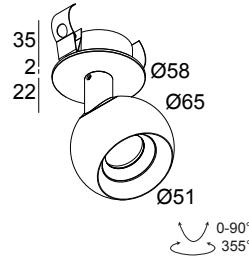

BOWIE CLIP 92737 B-B

26713 9230 B-B

ERHÄLTlich IN

SCHWARZ-SCHWARZ 26713 9230 B-B

WEISS-WEISS 26713 9230 W-W

Auf der Website anzeigen

Allgemeine Information

ANWENDUNGSBEREICH	innenbereich
INSTALLATION	Decke Einbau, Decke Aufbau
FORM / GRÖSSE DES AUSSCHNITTS (MM)	rund - 51
EINBAUTIEFE (MM)	40
SCHUTZ GEGEN EINDRINGEN	IP20
GEWICHT (KG)	0.3
VERSTELLBARKEIT	0° to 90° schwenkbar, 355° drehbar
INFORMATION	REFLECTOR FL-37° EXCL.LED POWER SUPPLY 350-500mA-DC

Erforderliches Zubehör

LED POWER SUPPLY 350 / 500mA-DC DIM

Optionen

MOUNTING KIT FLUSH SPY

BOWIE CLIP 92737 B-B

26713 9230 B-B

Detaillierte Installationsanweisungen finden Sie in der Montageanleitung: [26713_XXX0_HAND.pdf](#)

1

21032 0295 LED POWER CONVERTER 48V-DC to 350 mA-DC / 15W DIM5

1->2

21032 0305 LED POWER CONVERTER 48V-DC to 500 mA-DC / 22W DIM5

1->2

BOWIE CLIP 92737 B-B

26713 9230 B-B

Mounting Kit

414 90 01 MOUNTING KIT FLUSH SPY

Notes: