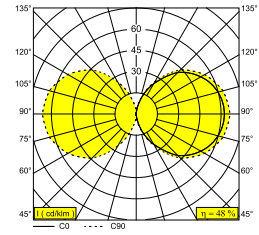

MONTUR L PC LED B

232 318 83 B

ERHÄLTlich IN
SCHWARZ 232 318 83 B

 [Auf der Website anzeigen](#)

Allgemeine Information	
ANWENDUNGSBEREICH	innen-aussenbereich
INSTALLATION	Decke Aufbau,Wand Aufbau
SCHUTZ GEGEN EINDRINGEN	IP54
SCHUTZ GEGEN MECHANISCHE EINWIRKUNGEN	IK08
GEWICHT (KG)	3,1
VERSTELLBARKEIT	nicht verstellbar
INFORMATION	INCL.PC SBL INCL.LED POWER SUPPLY 700mA-DC
Elektrische Informationen	
ELEKTRISCH	220-240V / 0 50-60Hz
KLASSE	I
INKLUSIVE NETZGERÄT	YES
ART DER DIMMUNG	nicht dimmbar
ENERGIEKLASSE	D
Lichtquelle Info	
LIGHTSOURCE NAME	LED
LICHTQUELLE	LED cluster 14,7W / CRI>90 (R9: 50) / 3000K / 2159lm
TM-30	Rf: 92 / Rg: 100
SDCM	SDCM3
RISIKOGRUPPE	RG2
LM80	L80 > 60000
LED -TECHNIK (LICHTQUELLE)	2159lm // 14,7W // 147lm/W
LED -TECHNIK (LEUCHTE)	1046lm // 17W // 62lm/W