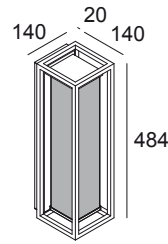

MONTUR L PC LED B

232 318 83 B

ERHÄLTlich IN
SCHWARZ 232 318 83 B

 [Auf der Website anzeigen](#)

Allgemeine Information	
ANWENDUNGSBEREICH	innen-aussenbereich
INSTALLATION	Decke Aufbau,Wand Aufbau
SCHUTZ GEGEN EINDRINGEN	IP54
SCHUTZ GEGEN MECHANISCHE EINWIRKUNGEN	IK08
GEWICHT (KG)	3,1
VERSTELLBARKEIT	nicht verstellbar
INFORMATION	INCL.PC SBL INCL.LED POWER SUPPLY 700mA-DC
Elektrische Informationen	
ELEKTRISCH	220-240V / 0 50-60Hz
KLASSE	I
INKLUSIVE NETZGERÄT	YES
ART DER DIMMUNG	nicht dimmbar
ENERGIEKLASSE	D
Lichtquelle Info	
LIGHTSOURCE NAME	LED
LICHTQUELLE	LED cluster 14,7W / CRI>90 (R9: 50) / 3000K / 2159lm
TM-30	Rf: 92 / Rg: 100
SDCM	SDCM3
RISIKOGRUPPE	RG2
LM80	L80 > 60000
LED -TECHNIK (LICHTQUELLE)	2159lm // 14,7W // 147lm/W
LED -TECHNIK (LEUCHTE)	1046lm // 17W // 62lm/W