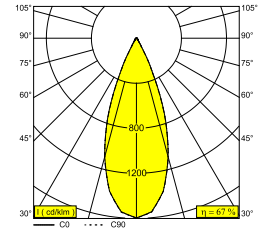

Auf der Website anzeigen

Allgemeine Information

ANWENDUNGSBEREICH	innenbereich
INSTALLATION	Decke Einbau
FORM / GRÖSSE DES AUSSCHNITTS (MM)	rund - 56
EINBAUTIEFE (MM)	80
DICKE DER BEFESTIGUNGSFLÄCHE (MM)	min.5
SCHUTZ GEGEN EINDRINGEN	IP20
GEWICHT (KG)	0.2
VERSTELLBARKEIT	nicht verstellbar
INFORMATION	REFLECTOR WFL-37° EXCL.LED POWER SUPPLY 350-500mA-DC

Elektrische Informationen

KLASSE	III
ART DER DIMMUNG	Abhängig von der Art der externen Stromversorgung
ENERGIEKLASSE	E
ZERTIFIKATE	CB, ENEC

Lichtquelle Info

LIGHTSOURCE NAME	LED
LICHTQUELLE	LED array 5,8-8,6W / CRI>90 (R9: 60) / 2700K / 702-974lm
TM-30	Rf: 89 / Rg: 100
SDCM	SDCM1
RISIKOGRUPPE	RG1
LM80	L90B10 > 50000
LED -TECHNIK (LICHTQUELLE)	974lm // 8,6W // 113lm/W
LED -TECHNIK (LEUCHTE)	649lm // 10W // 66lm/W

Erforderliches Zubehör

LED POWER SUPPLY 350 / 500mA-DC DIM