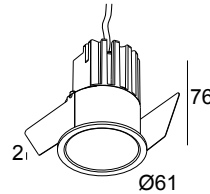

Auf der Website anzeigen

Allgemeine Information

ANWENDUNGSBEREICH	innenbereich
INSTALLATION	Decke Einbau
FORM / GRÖSSE DES AUSSCHNITTS (MM)	rund - 56
EINBAUTIEFE (MM)	80
DICKE DER BEFESTIGUNGSFLÄCHE (MM)	min.5
SCHUTZ GEGEN EINDRINGEN	IP20
GEWICHT (KG)	0.2
VERSTELLBARKEIT	nicht verstellbar
INFORMATION	REFLECTOR WFL-37° EXCL.LED POWER SUPPLY 350-500mA-DC

Elektrische Informationen

KLASSE	III
ART DER DIMMUNG	Abhängig von der Art der externen Stromversorgung
ENERGIEKLASSE	E
ZERTIFIKATE	CB, ENEC

Lichtquelle Info

LIGHTSOURCE NAME	LED
LICHTQUELLE	LED array 5,8-8,6W / CRI>90 (R9: 60) / 2700K / 702-974lm
TM-30	Rf: 89 / Rg: 100
SDCM	SDCM1
RISIKOGRUPPE	RG1
LM80	L90B10 > 50000
LED -TECHNIK (LICHTQUELLE)	974lm // 8,6W // 113lm/W
LED -TECHNIK (LEUCHTE)	649lm // 10W // 66lm/W

Erforderliches Zubehör

LED POWER SUPPLY 350 / 500mA-DC DIM