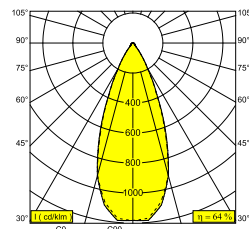

## SPY 52 ON 2 93045 DIM8 B-B

19827 9338 B-B

ERHÄLTlich IN  
**SCHWARZ-SCHWARZ** 19827 9338 B-B  
**WEISS-WEISS** 19827 9338 W-W

 [Auf der Website anzeigen](#)

### Allgemeine Information

<b>ANWENDUNGSBEREICH</b>	innenbereich
<b>INSTALLATION</b>	Decke Aufbau
<b>SCHUTZ GEGEN EINDRINGEN</b>	IP20
<b>GEWICHT (KG)</b>	1
<b>VERSTELLBARKEIT</b>	0° to 90° schwenkbar, 355° drehbar
<b>INFORMATION</b>	2 x REFLECTOR WFL-45° INCL.DIMMABLE LED POWER SUPPLY 350/500mA-DC Current selection via jumper on power supply Optional REFLECTORS 20° & 30° available