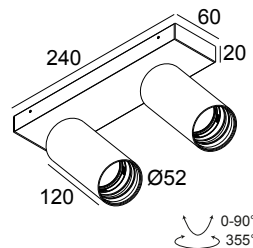

## SPY 52 ON 2 93045 DIM8 B-B

19827 9338 B-B

ERHÄLTlich IN  
**SCHWARZ-SCHWARZ** 19827 9338 B-B  
**WEISS-WEISS** 19827 9338 W-W

 [Auf der Website anzeigen](#)

### Allgemeine Information

<b>ANWENDUNGSBEREICH</b>	innenbereich
<b>INSTALLATION</b>	Decke Aufbau
<b>SCHUTZ GEGEN EINDRINGEN</b>	IP20
<b>GEWICHT (KG)</b>	1
<b>VERSTELLBARKEIT</b>	0° to 90° schwenkbar, 355° drehbar
<b>INFORMATION</b>	2 x REFLECTOR WFL-45° INCL.DIMMABLE LED POWER SUPPLY 350/500mA-DC Current selection via jumper on power supply Optional REFLECTORS 20° & 30° available